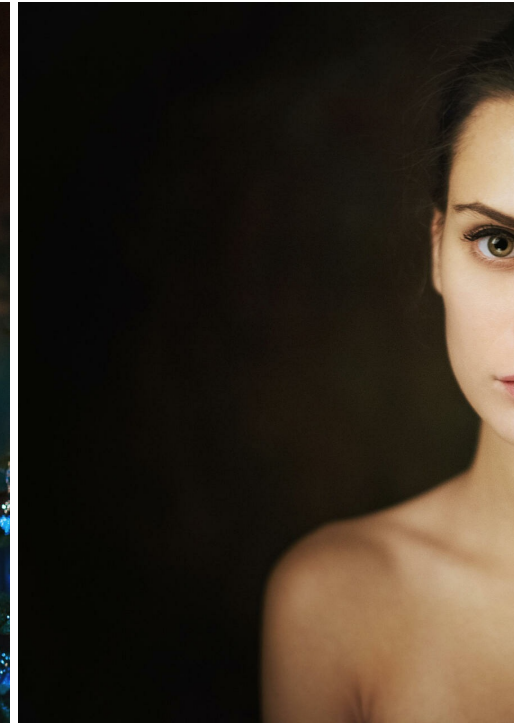

NASTYA LOKTEVA

Größe: 177, Gewicht: 55, Brust: 84, Taille: 60, Hüfte: 90
<https://podium.im/de/models/nastya-lokteva>

Viktoria Maleeva