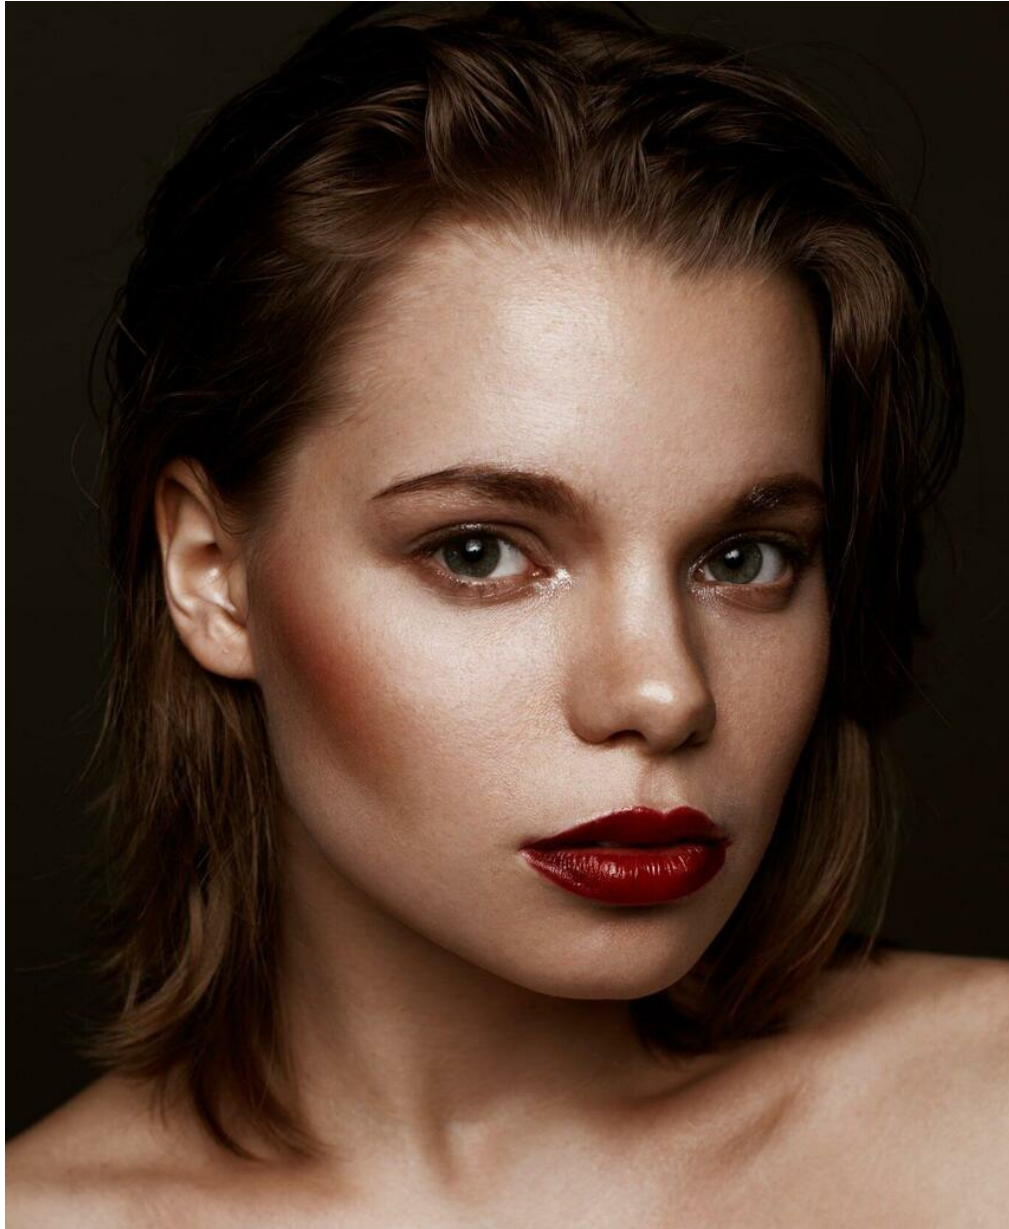

# MASHA SIDOROVA

Größe: 163, Gewicht: 44, Brust: 75, Taille: 58, Hüfte: 83  
<https://podium.im/de/models/masha-sidorova>