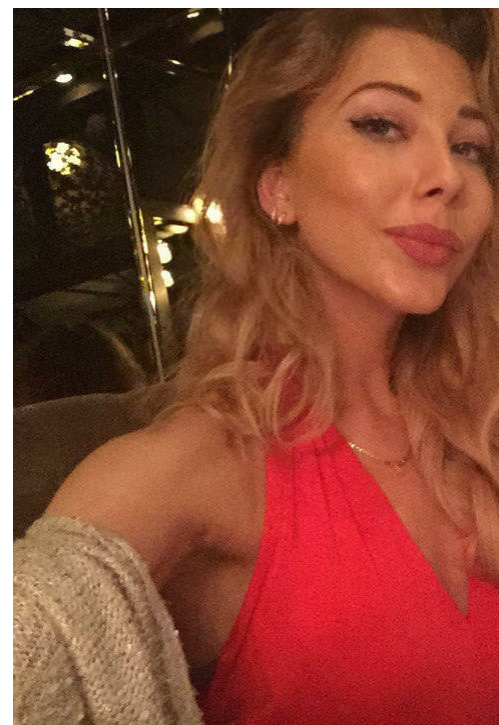

MARI ENOTOVA

Größe: 170, Gewicht: 48, Brust: 85, Taille: 58, Hüfte: 88
<https://podium.im/de/models/2488448>