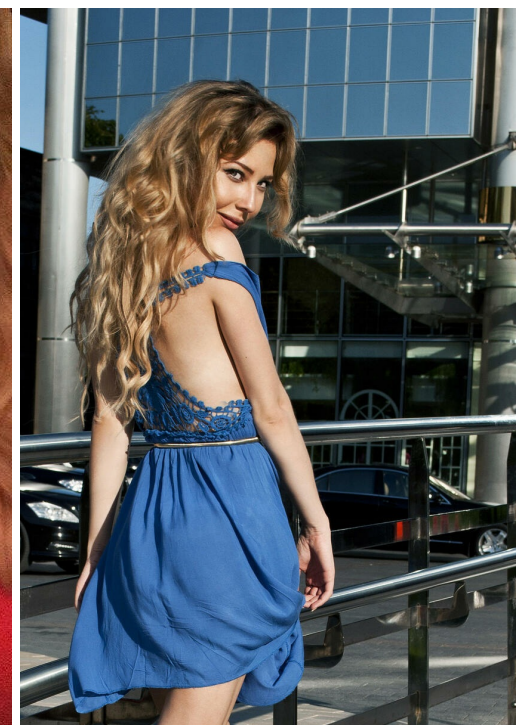

MARI ENOTOVA

Größe: 170, Gewicht: 48, Brust: 85, Taille: 58, Hüfte: 88
<https://podium.im/de/models/2488448>