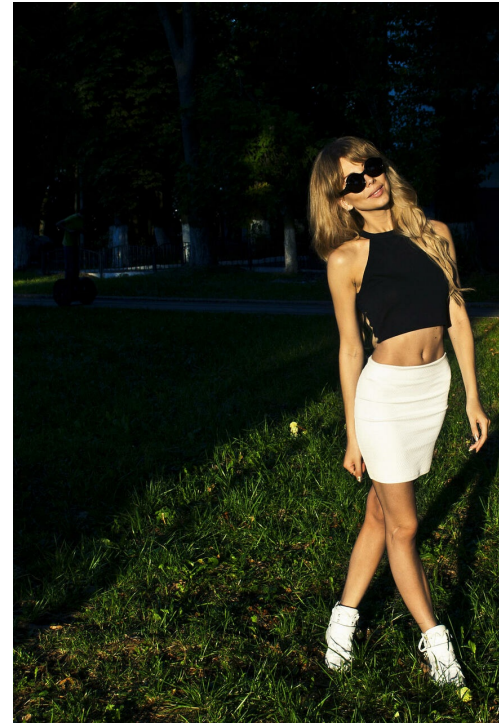

MARI ENOTOVA

Größe: 170, Gewicht: 48, Brust: 85, Taille: 58, Hüfte: 88
<https://podium.im/de/models/2488448>