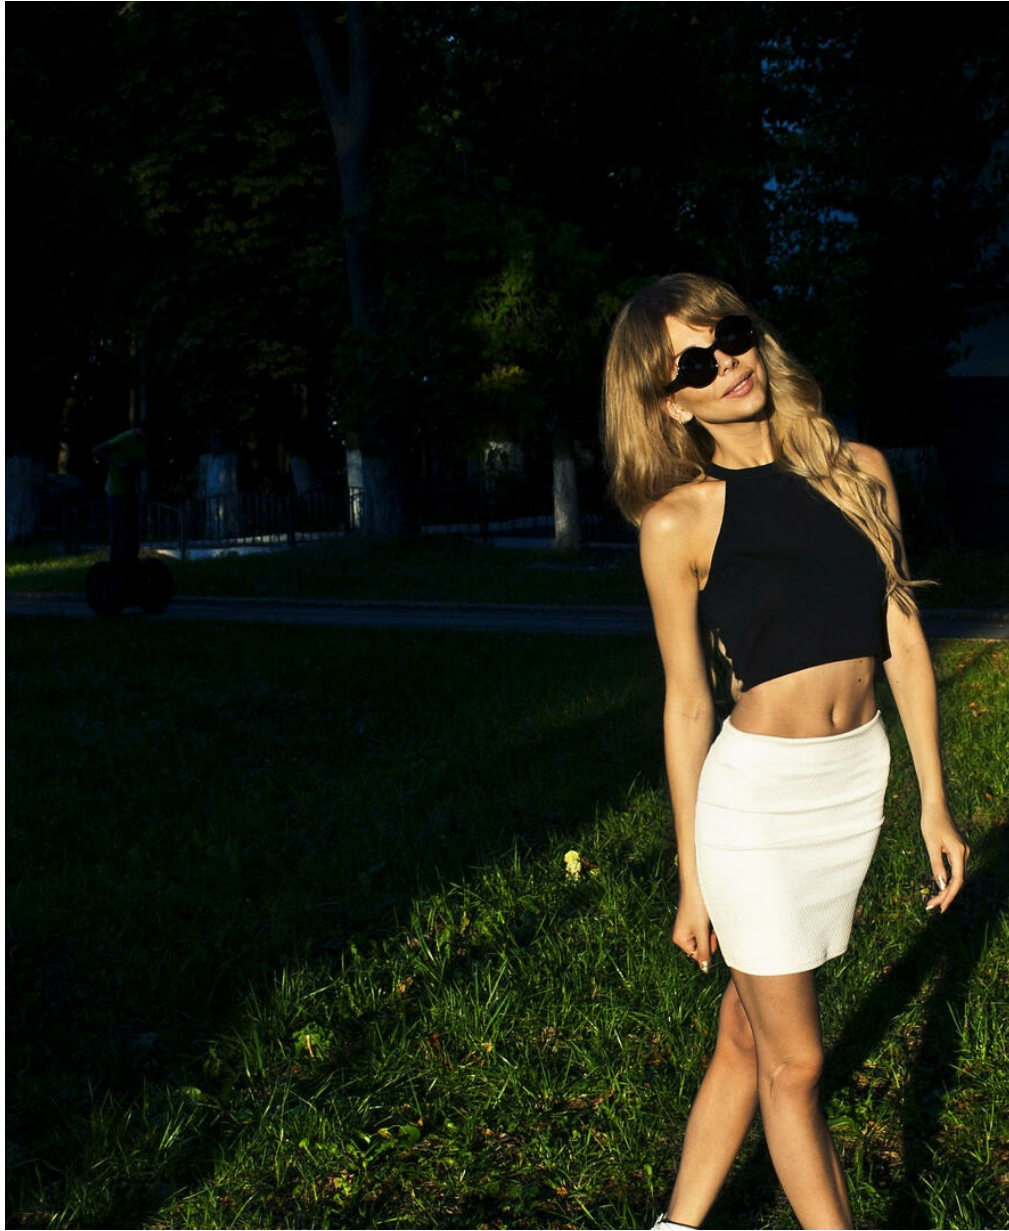

MARI ENOTOVA

Größe: 170, Gewicht: 48, Brust: 85, Taille: 58, Hüfte: 88
<https://podium.im/de/models/2488448>