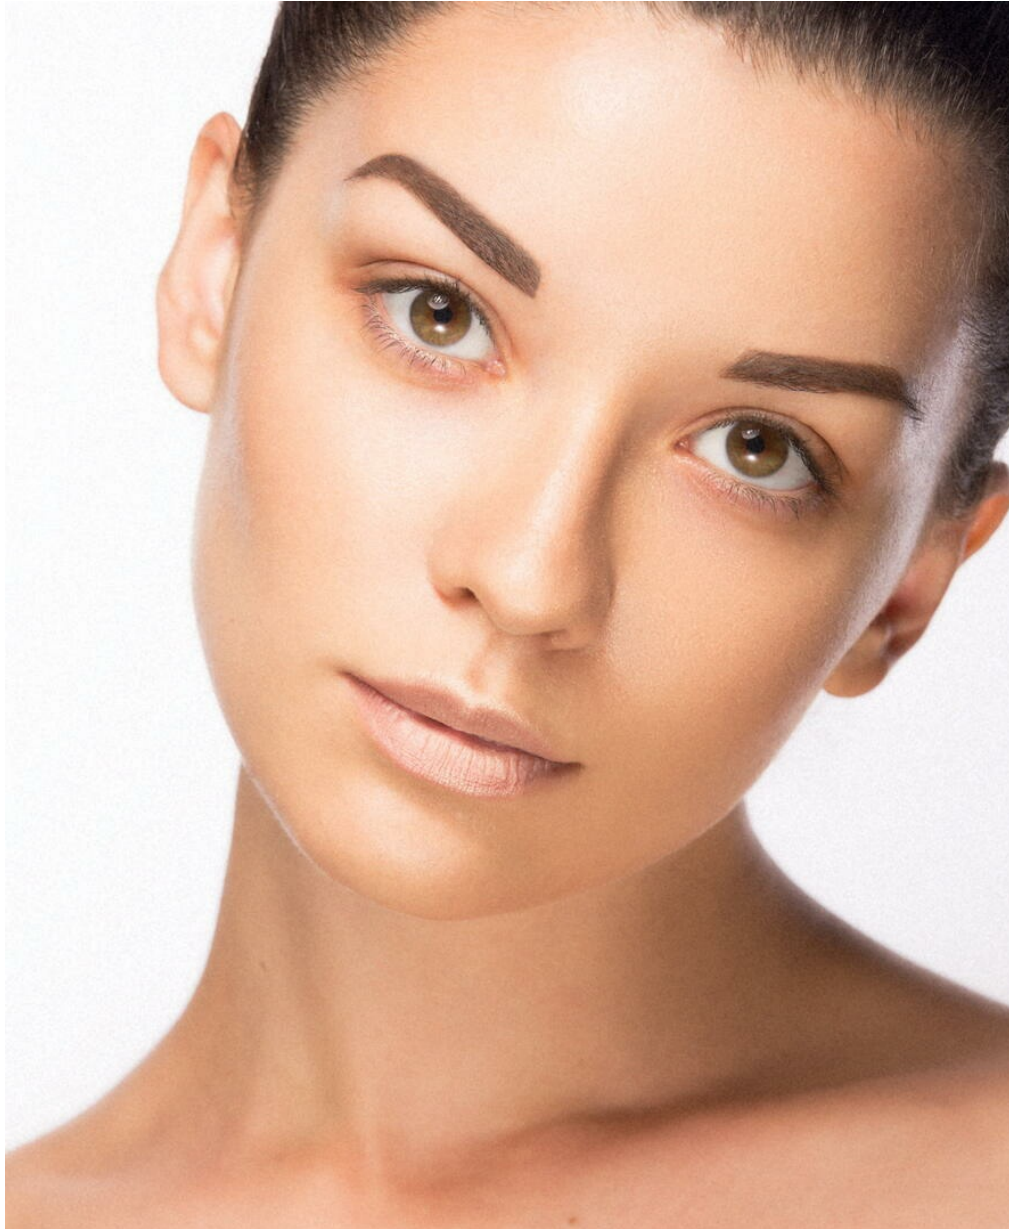

MARIA IGI TOVA

Größe: 178, Gewicht: 54, Brust: 85, Taille: 60, Hüfte: 89
<https://podium.im/de/models/maria-igitova>