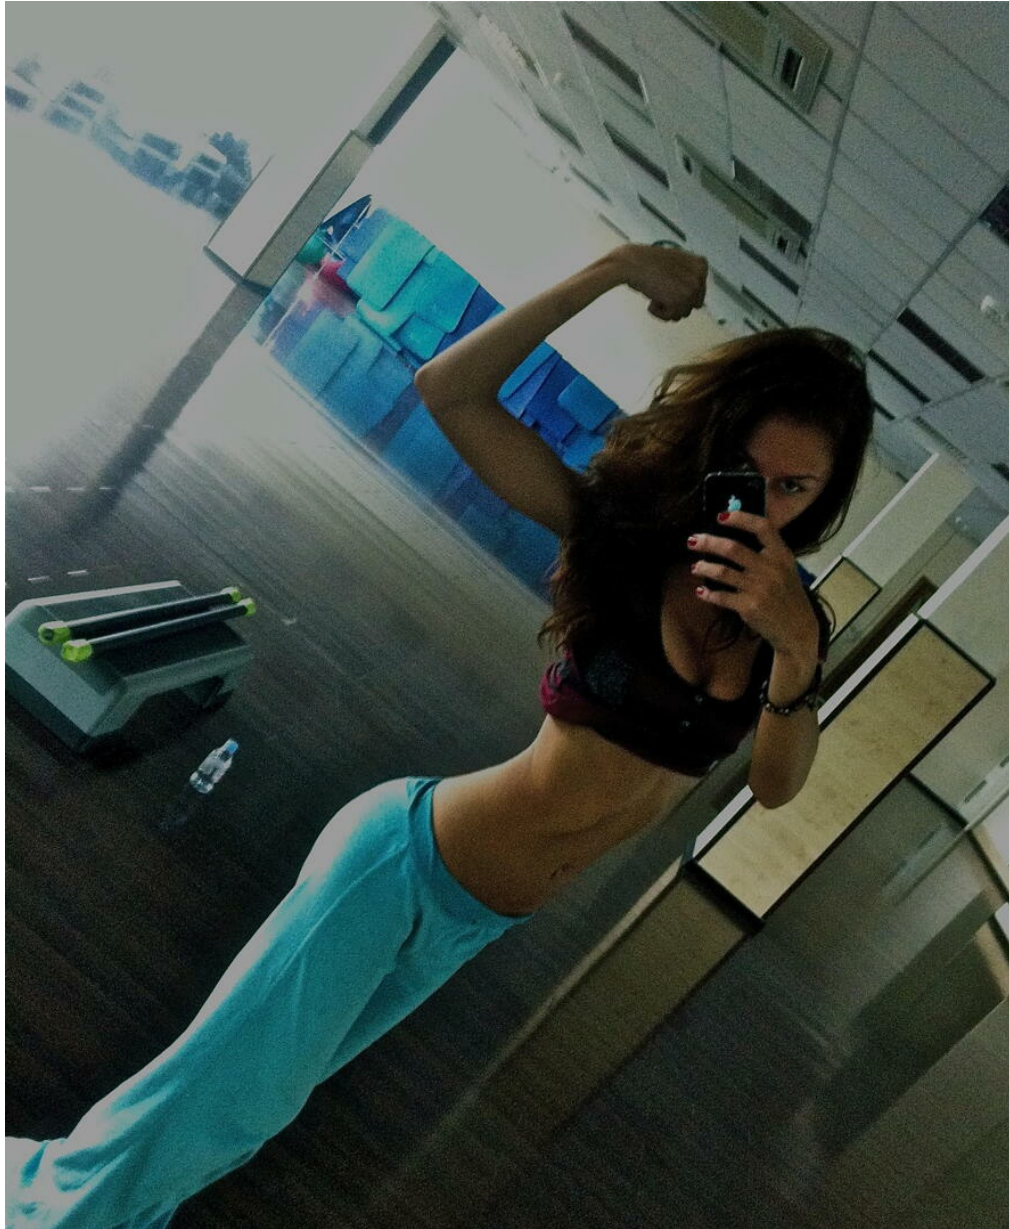

ALISA BIBIKOVA

Größe: 175, Gewicht: 49, Brust: 87, Taille: 60, Hüfte: 89
<https://podium.im/de/models/alisa-bibikova>