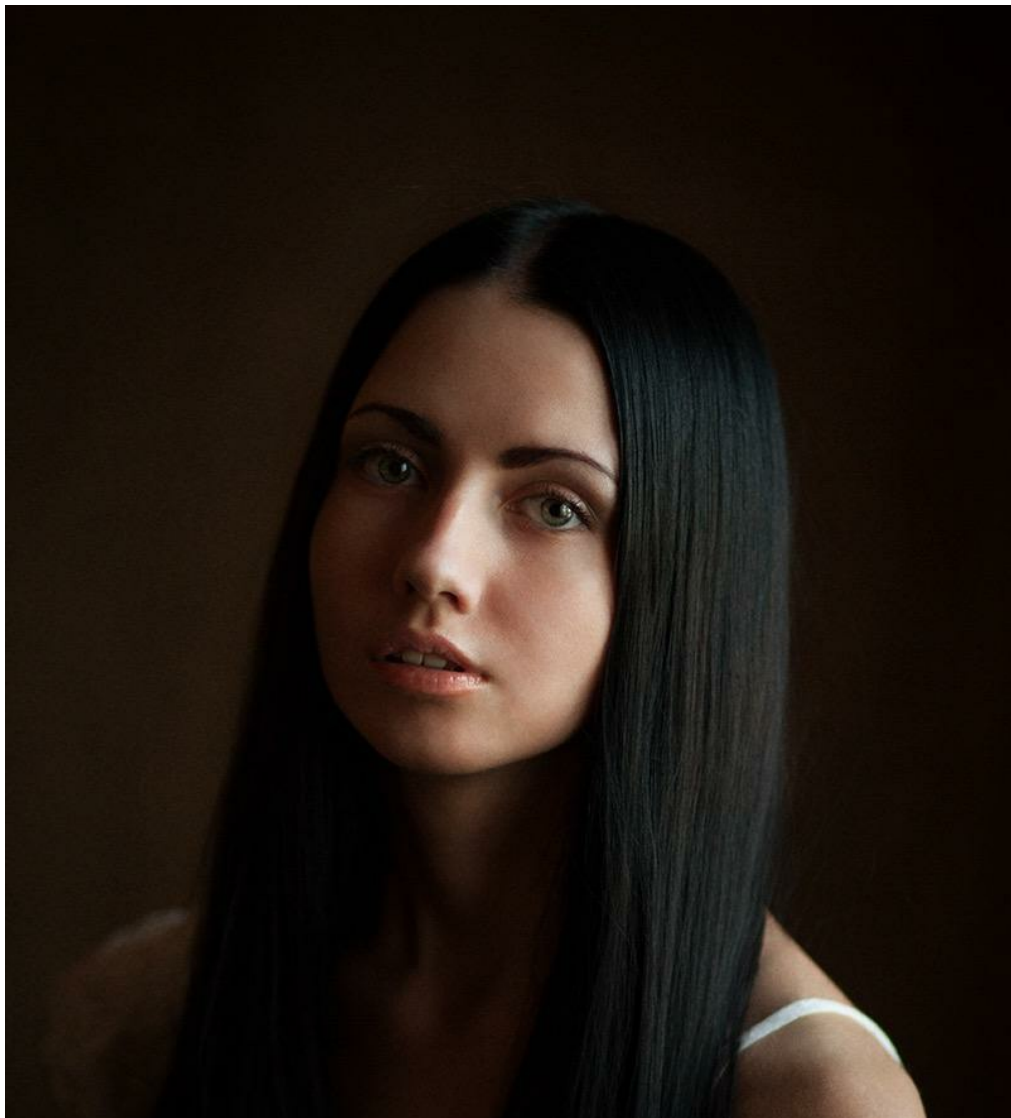

VIKTORIJA FEOFILAKTOVA

Größe: 165, Gewicht: 48, Brust: 86, Taille: 64, Hüfte: 88
<https://podium.im/de/models/viktoria-feofilaktova>