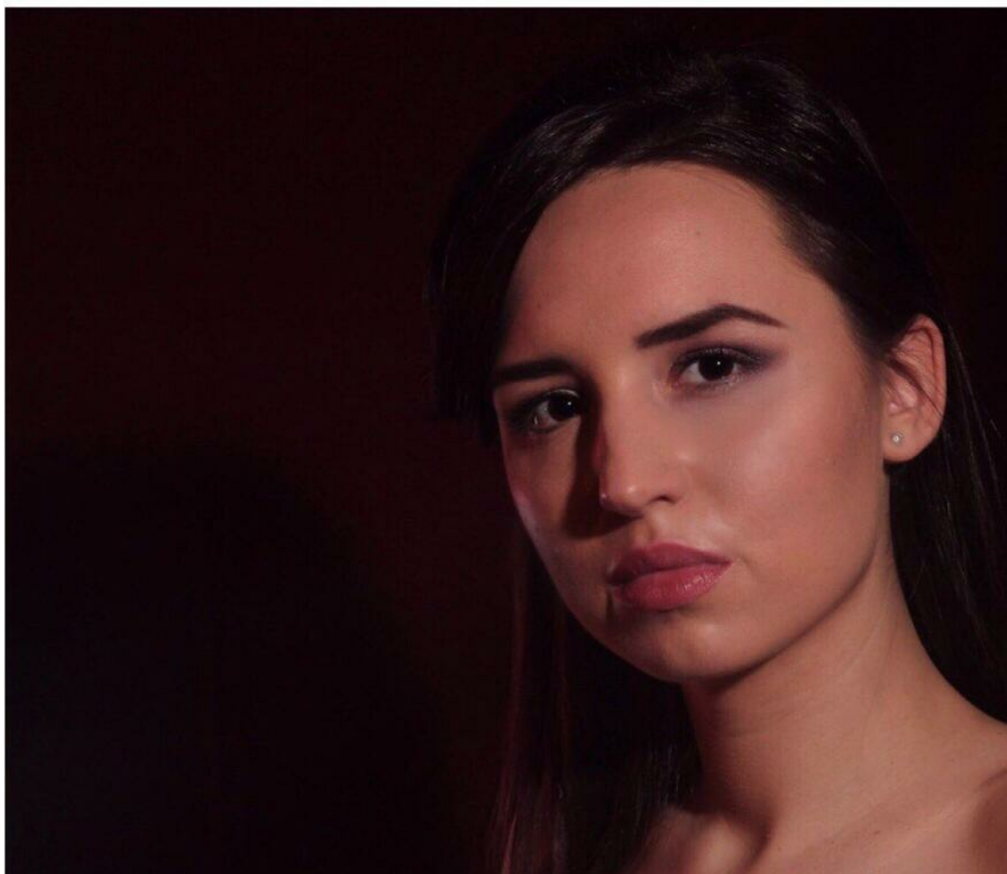

ЕЛИЗАВЕТА СЕМЕНОВА

Größe: 168, Gewicht: 50, Brust: 84, Taille: 66, Hüfte: 90
<https://podium.im/de/models/elizaveta-semenova>