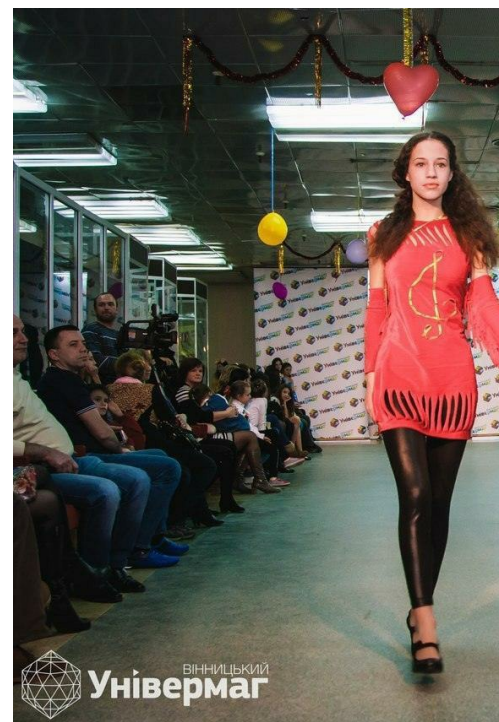

TANJA MOTIL'CHUK

Größe: 168, Gewicht: 50, Brust: 88, Taille: 61, Hüfte: 85
<https://podium.im/de/models/tanja-motilchuk>

Універмаг

PHOTO-S