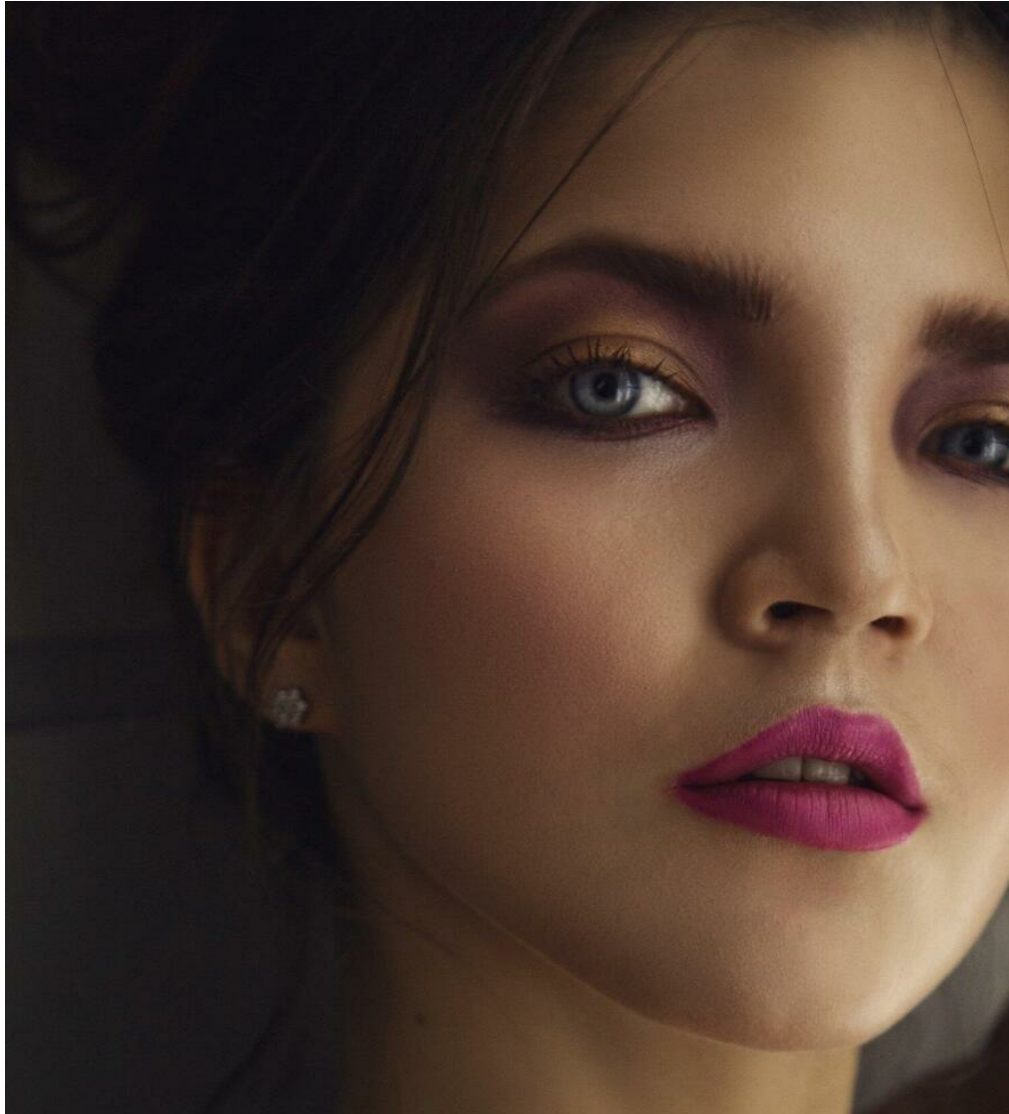

# CHRISTINA DEMENTYEVA

Größe: 168, Gewicht: 55, Brust: 87, Taille: 63, Hüfte: 89  
<https://podium.im/de/models/christina-dementyeva>