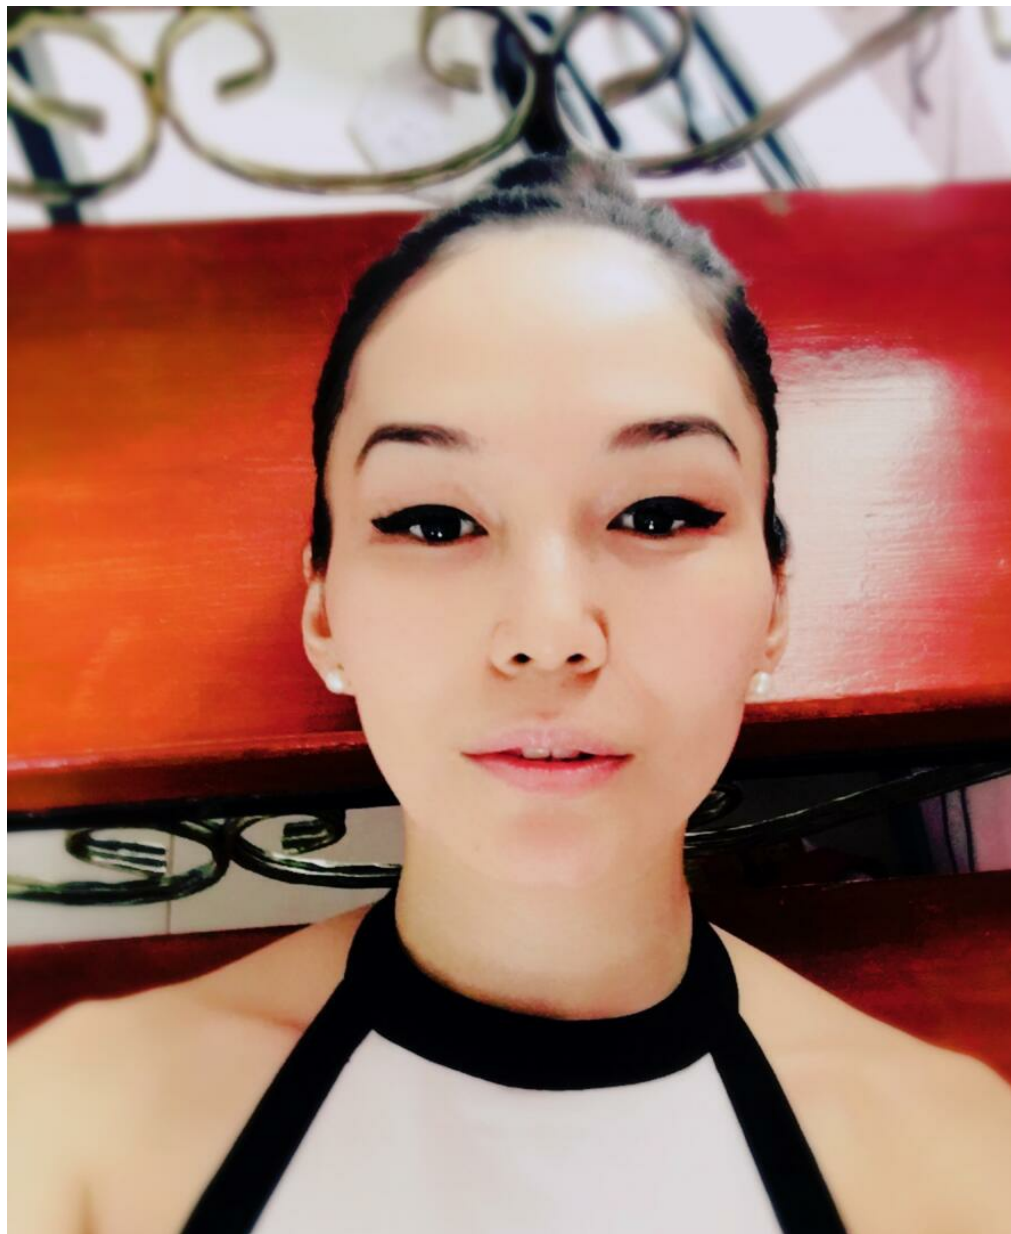

ASIYA GRISHKOVA

Größe: 170, Gewicht: 50, Brust: 80, Taille: 62, Hüfte: 91
<https://podium.im/de/models/asiya-grishkova>