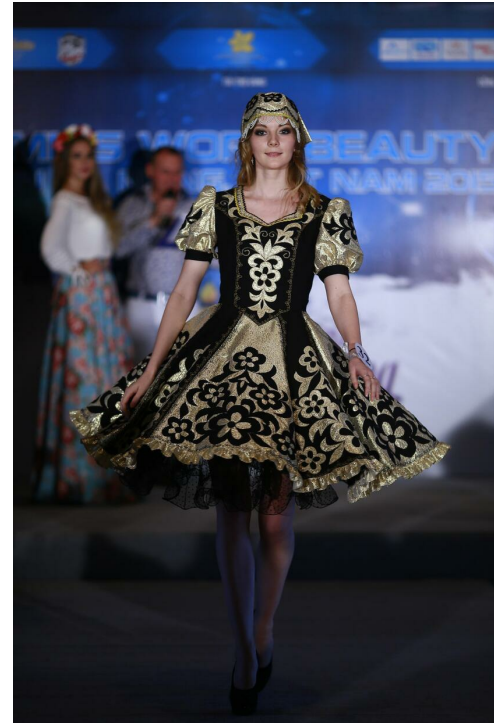

ALENA OVCINNIKOVA

Größe: 178, Gewicht: 54, Brust: 86, Taille: 60, Hüfte: 91
<https://podium.im/de/models/2494688>

12. December

| Mon | Tue | Wed | Thu | Fri | Sat | Sun |
|-----|-----|-----|-----|-----|-----|-----|
| | | | 1 | 2 | 3 | 4 |
| 5 | 6 | 7 | 8 | 9 | 10 | 11 |
| 12 | 13 | 14 | 15 | 16 | 17 | 18 |
| 19 | 20 | 21 | 22 | 23 | 24 | 25 |
| 26 | 27 | 28 | 29 | 30 | 31 | |