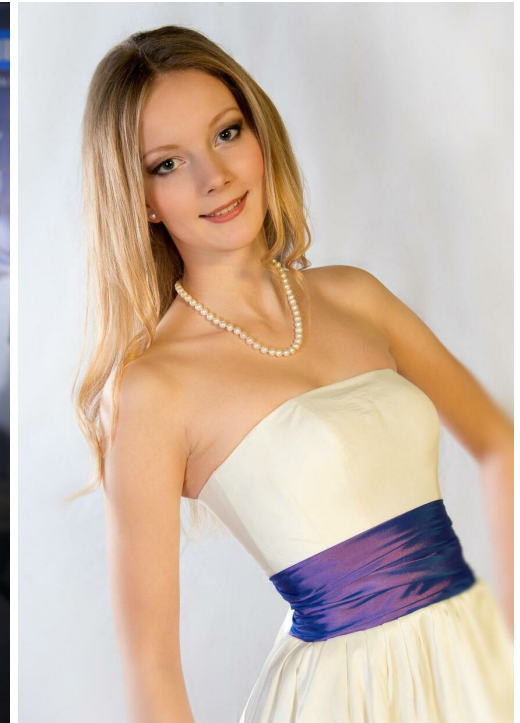

ALENA OVCINNIKOVA

Größe: 178, Gewicht: 54, Brust: 86, Taille: 60, Hüfte: 91
<https://podium.im/de/models/2494688>

12. December

| Mon | Tue | Wed | Thu | Fri | Sat | Sun |
|-----|-----|-----|-----|-----|-----|-----|
| | | | 1 | 2 | 3 | 4 |
| 5 | 6 | 7 | 8 | 9 | 10 | 11 |
| 12 | 13 | 14 | 15 | 16 | 17 | 18 |
| 19 | 20 | 21 | 22 | 23 | 24 | 25 |
| 26 | 27 | 28 | 29 | 30 | 31 | |