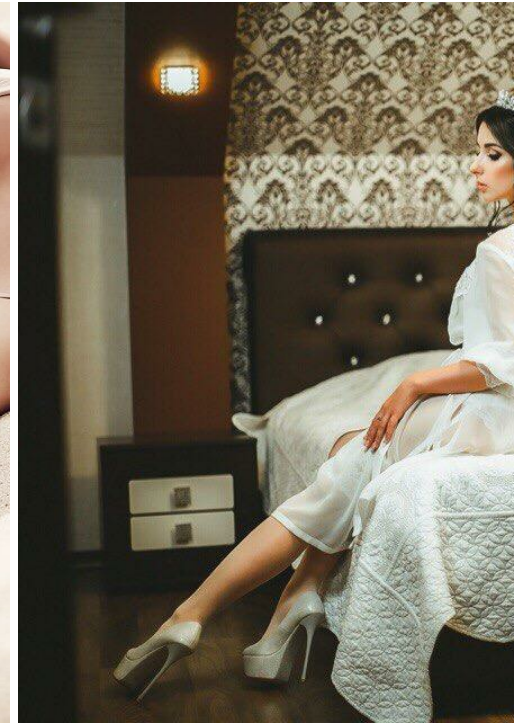

ANASTASIA TIMOSHENKO

Größe: 164, Gewicht: 40, Brust: 80, Taille: 56, Hüfte: 82
<https://podium.im/de/models/anastasia-timoshenko>

MICHAEL SOLODIN