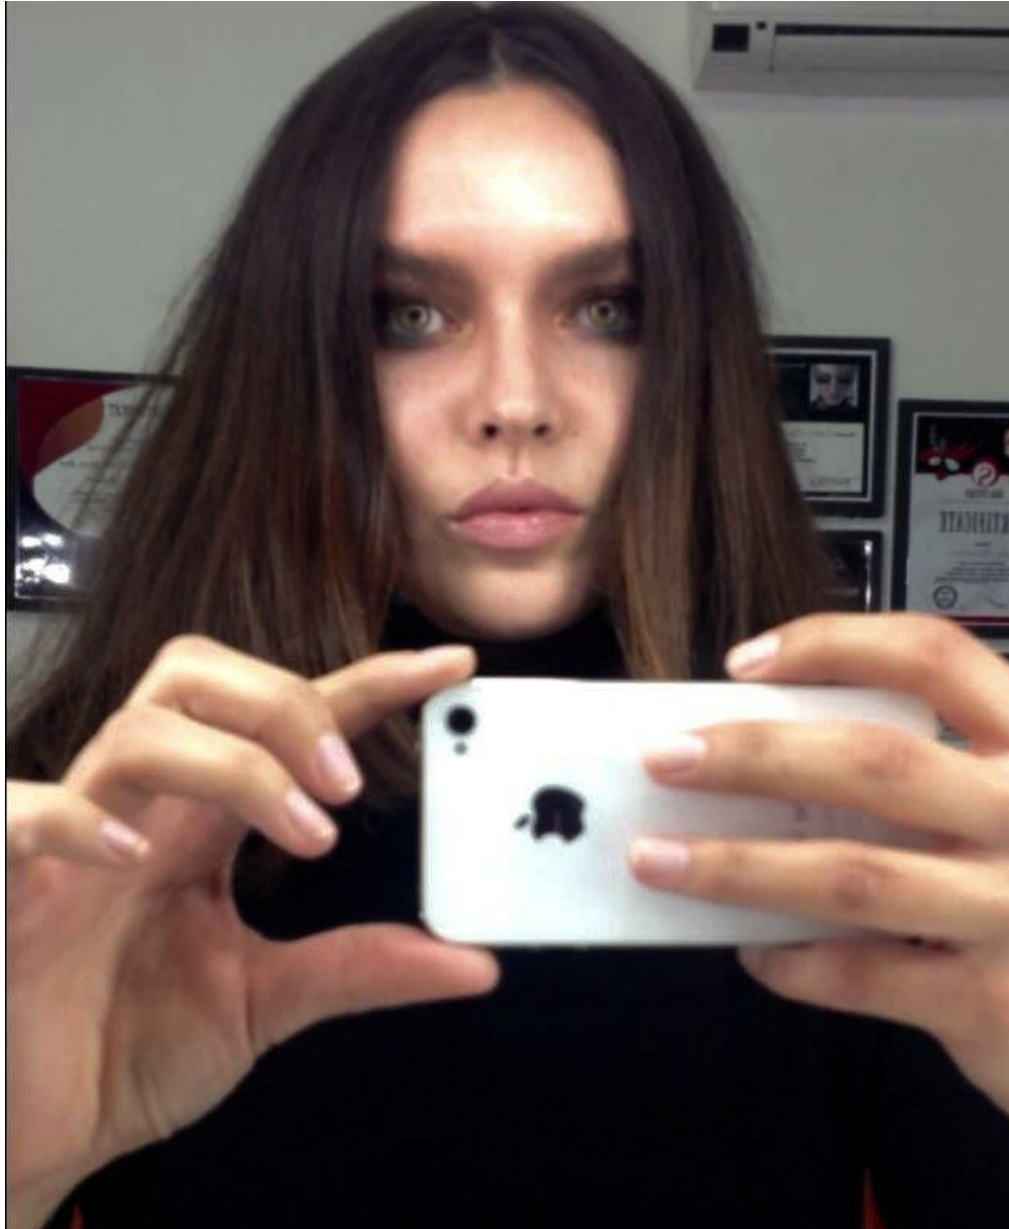

MARINA

Größe: 173, Gewicht: 50, Brust: 89, Taille: 70, Hüfte: 88
<https://podium.im/de/models/marina-derkachova>