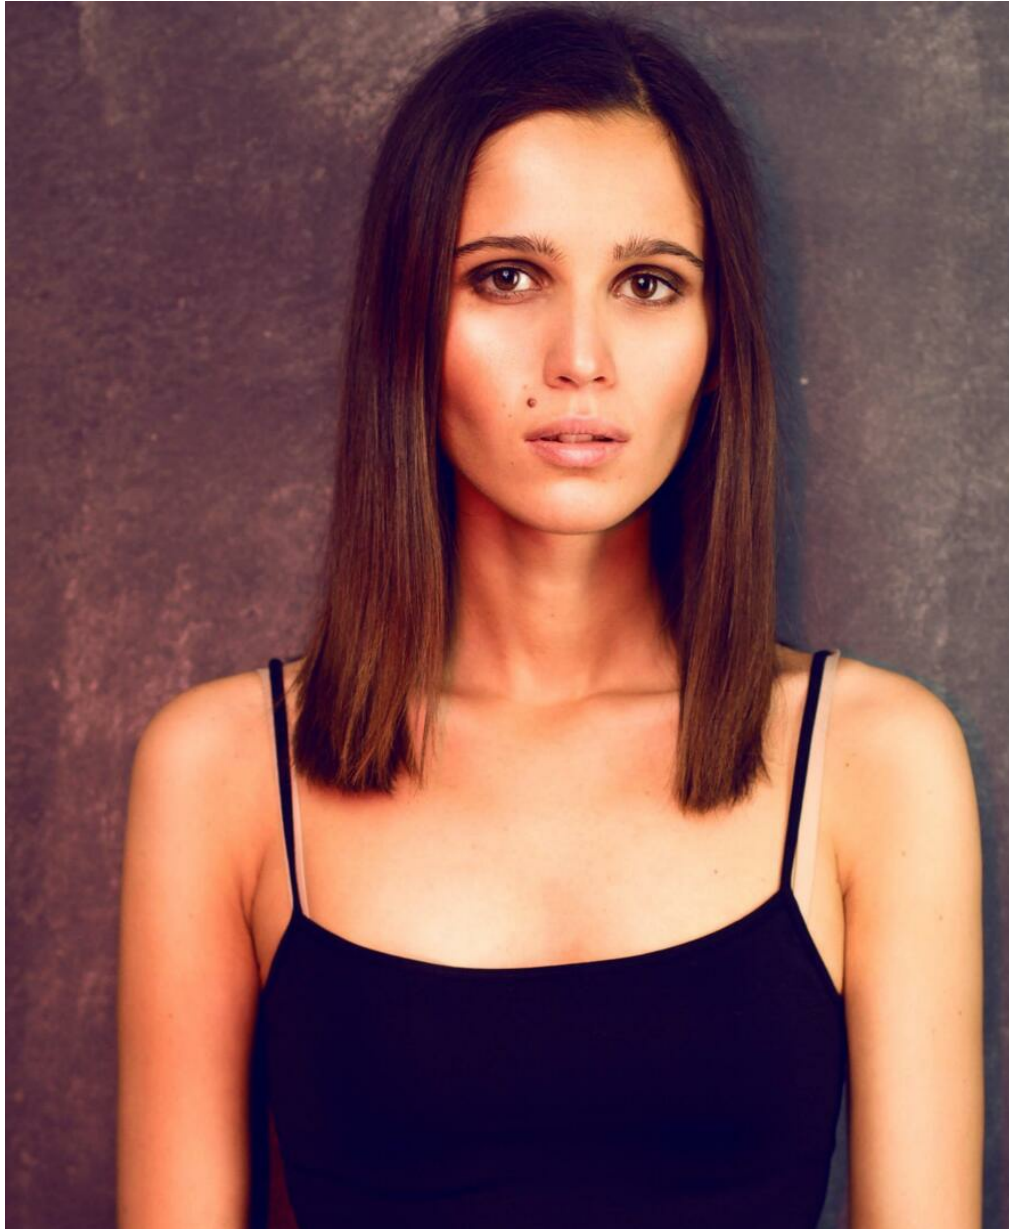

MARIA KLYUEVA

Größe: 178, Gewicht: 53, Brust: 83, Taille: 60, Hüfte: 87
<https://podium.im/de/models/maria-klyueva>