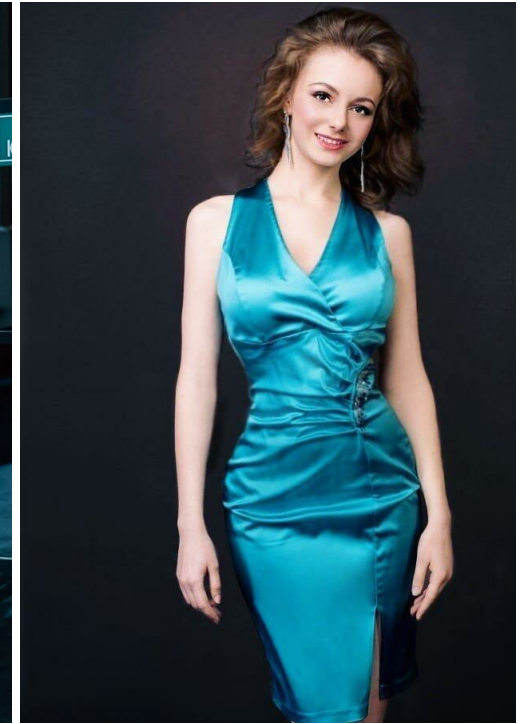

ANNA LUTENKO

Größe: 171, Gewicht: 50, Brust: 89, Taille: 60, Hüfte: 90
<https://podium.im/de/models/2497619>