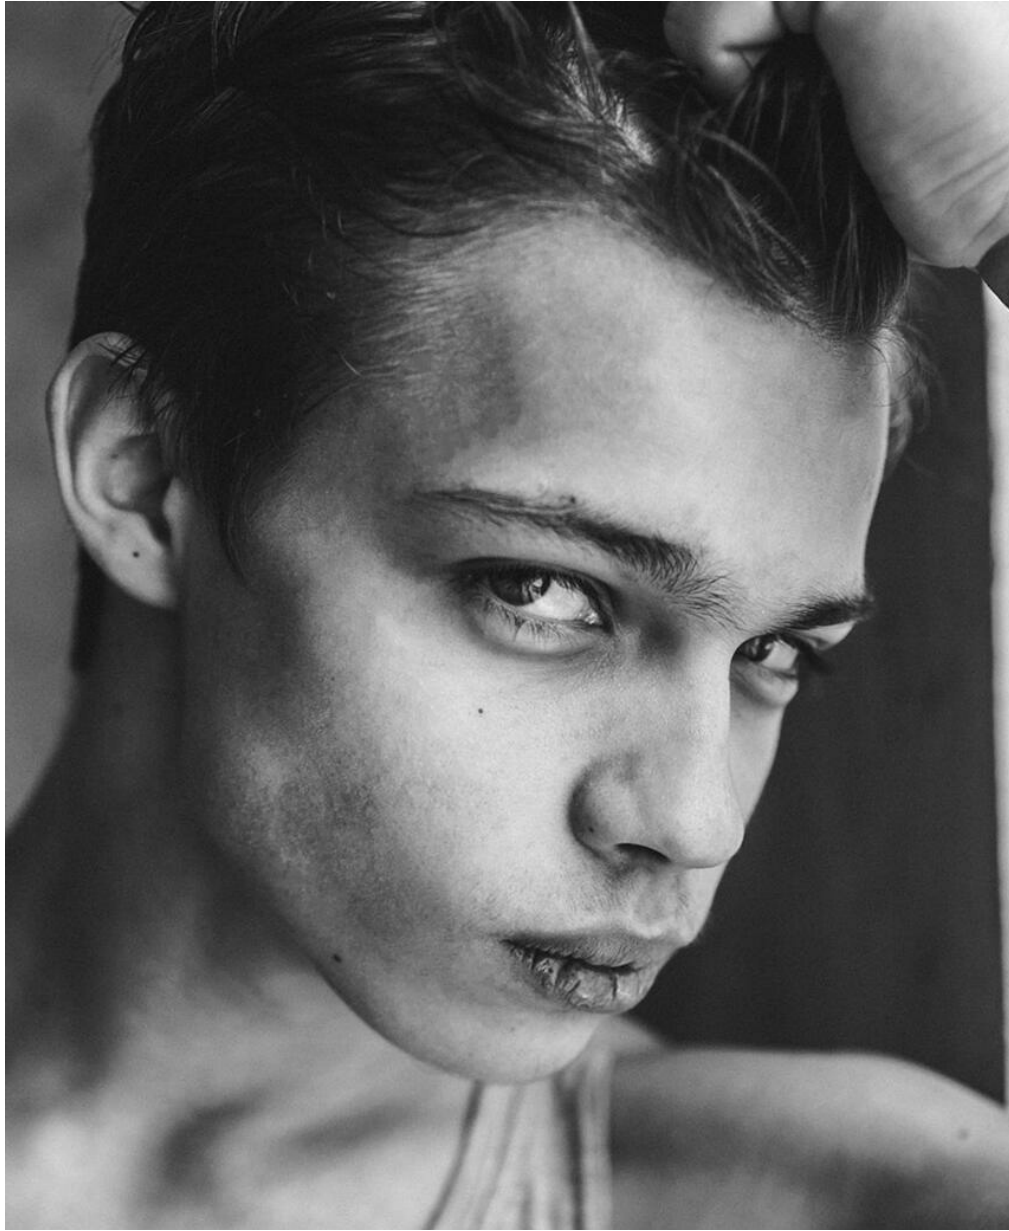

IMZAITSAU

Größe: 182, Gewicht: 65, Brust: 93, Taille: 71, Hüfte: 88
<https://podium.im/de/models/imzaitsau>