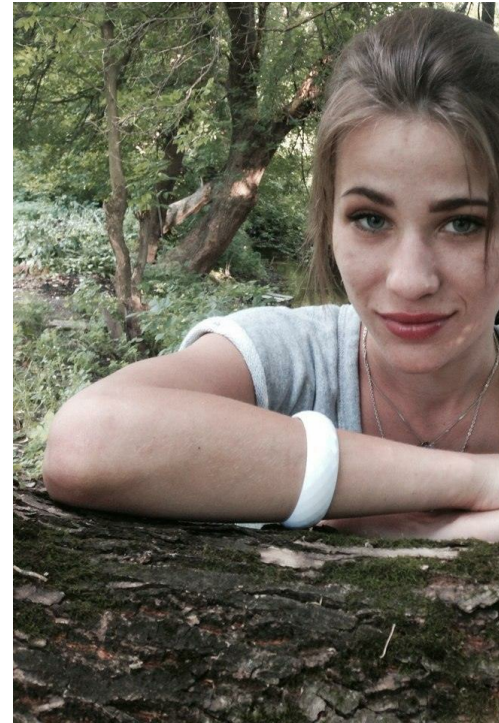

# VIKTORIA MOSKALUK

Größe: 161, Gewicht: 52, Brust: 87, Taille: 61, Hüfte: 89  
<https://podium.im/de/models/2498689>