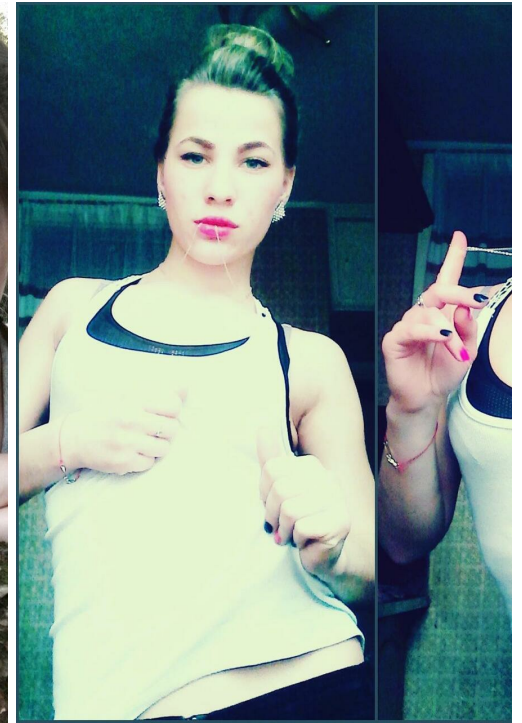

# VIKTORIA MOSKALUK

Größe: 161, Gewicht: 52, Brust: 87, Taille: 61, Hüfte: 89  
<https://podium.im/de/models/2498689>