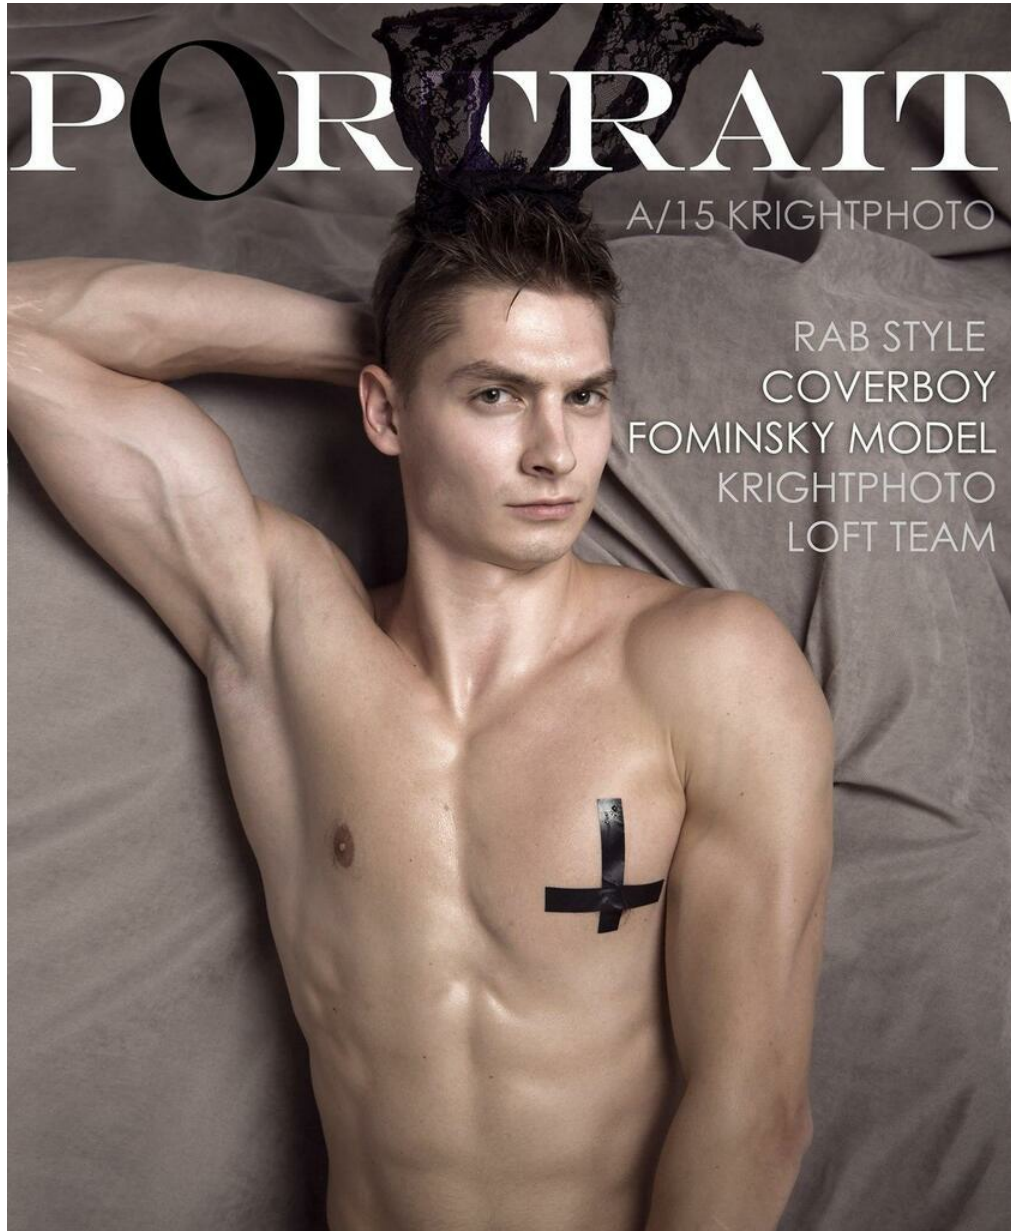

21890857

Größe: 195, Gewicht: 85, Brust: 105, Taille: 80, Hüfte: 95
<https://podium.im/de/models/denis-fominskiy>