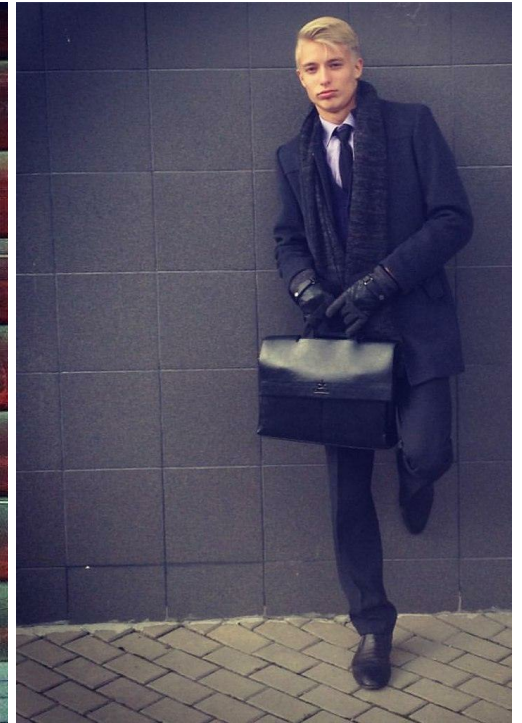

DENIS SHEIN

Größe: 187, Gewicht: 70, Brust: 96, Taille: 62, Hüfte: 95
<https://podium.im/de/models/denis-shein>