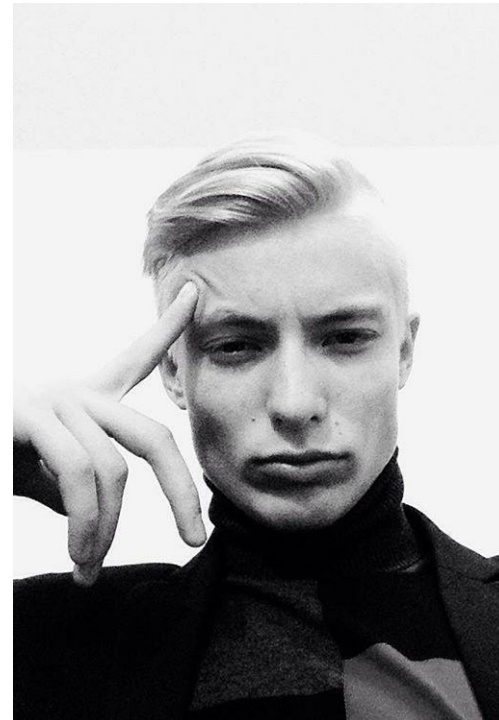

DENIS SHEIN

Größe: 187, Gewicht: 70, Brust: 96, Taille: 62, Hüfte: 95
<https://podium.im/de/models/denis-shein>