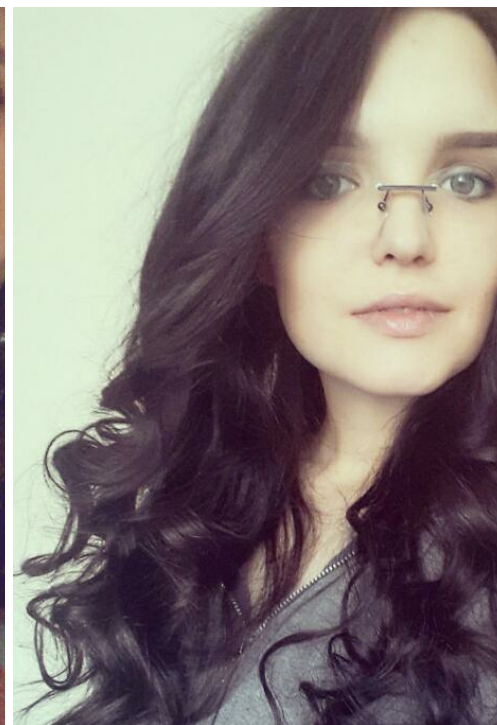

LERA RADCHENKO

Größe: 173, Gewicht: 50, Brust: 82, Taille: 56, Hüfte: 89
<https://podium.im/de/models/lera-radchenko>