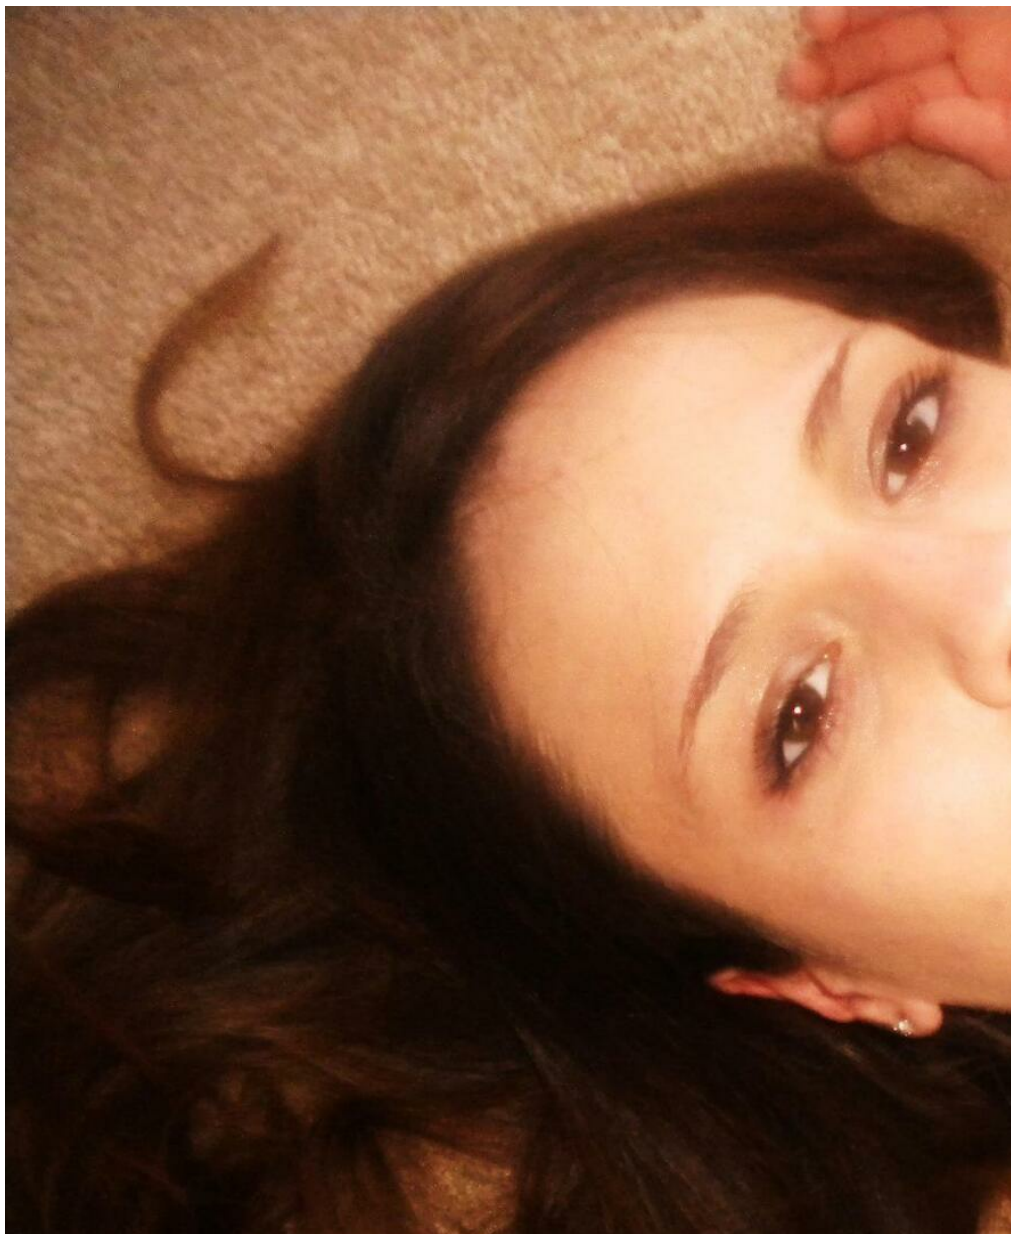

MEG SMITH

Größe: 170, Gewicht: 60, Brust: 90, Taille: 60, Hüfte: 90
<https://podium.im/de/photographers/meg-smith>