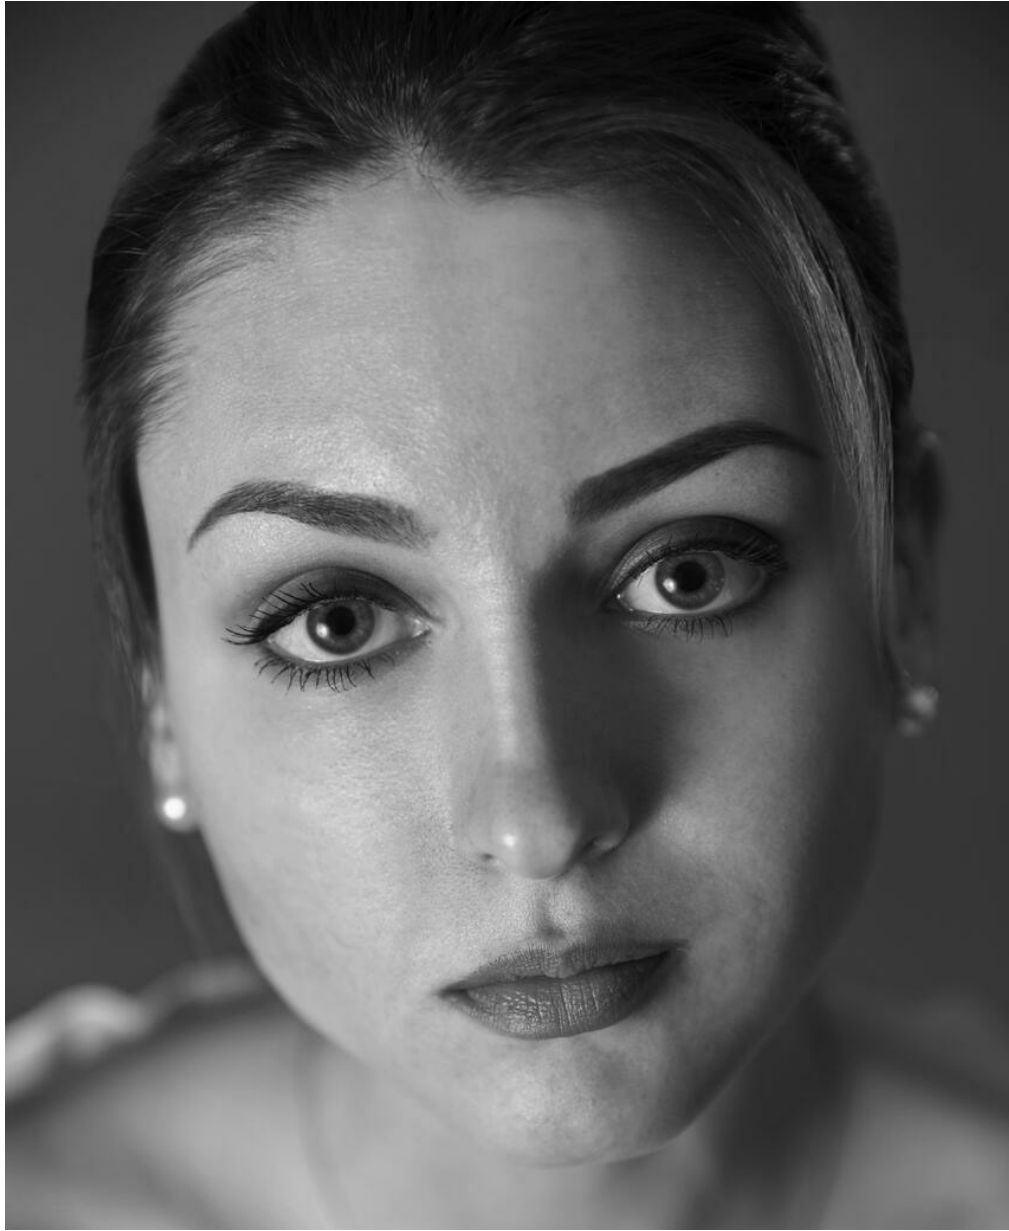

# KATE PEREPELOVA

Größe: 173, Gewicht: 53, Brust: 91, Taille: 61, Hüfte: 90  
<https://podium.im/de/models/kate-perepelova>