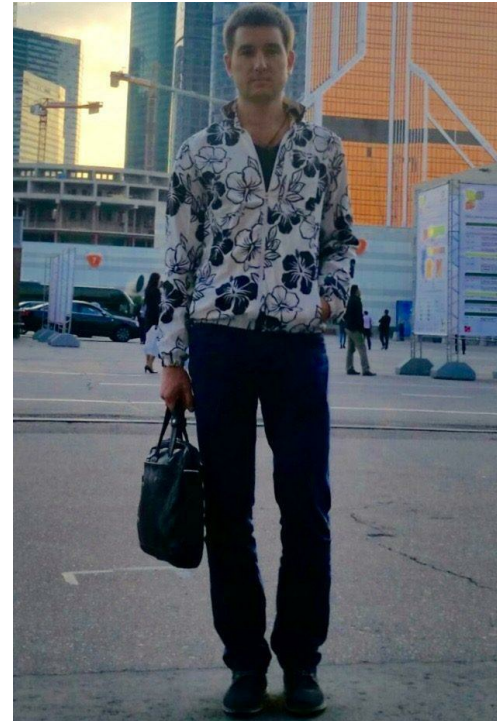

# OLEG SHMELKOV

Größe: 181, Gewicht: 71, Brust: 103, Taille: 80, Hüfte: 92  
<https://podium.im/de/models/o-s>