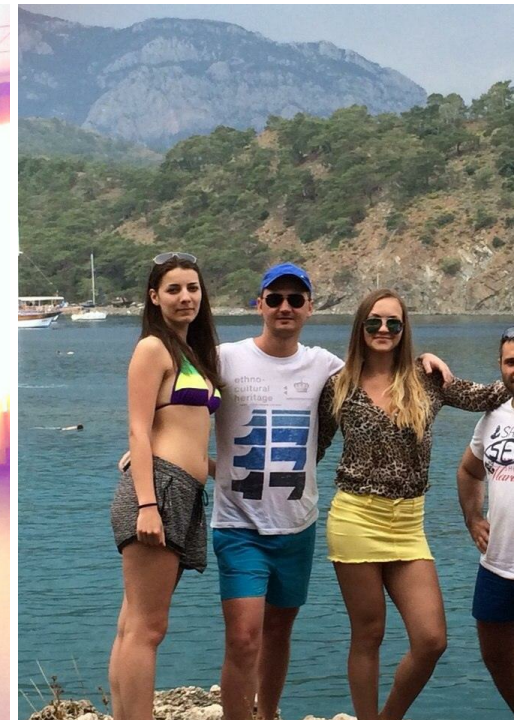

# OLEG SHMELKOV

Größe: 181, Gewicht: 71, Brust: 103, Taille: 80, Hüfte: 92  
<https://podium.im/de/models/o-s>