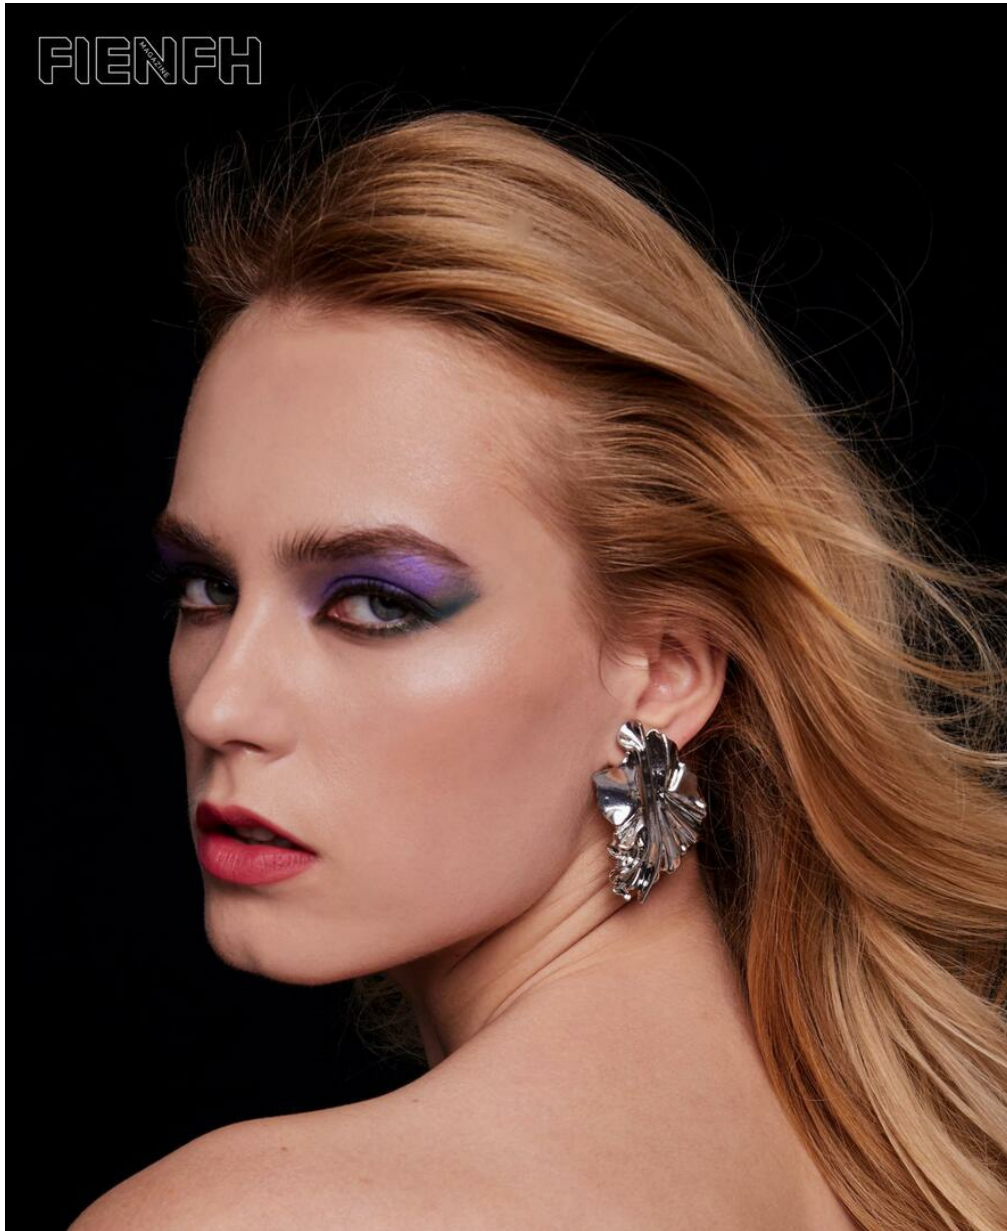

NATALIA ILLARIONOVA

Größe: 173, Gewicht: 49, Brust: 84, Taille: 59, Hüfte: 88
<https://podium.im/de/models/2504516>