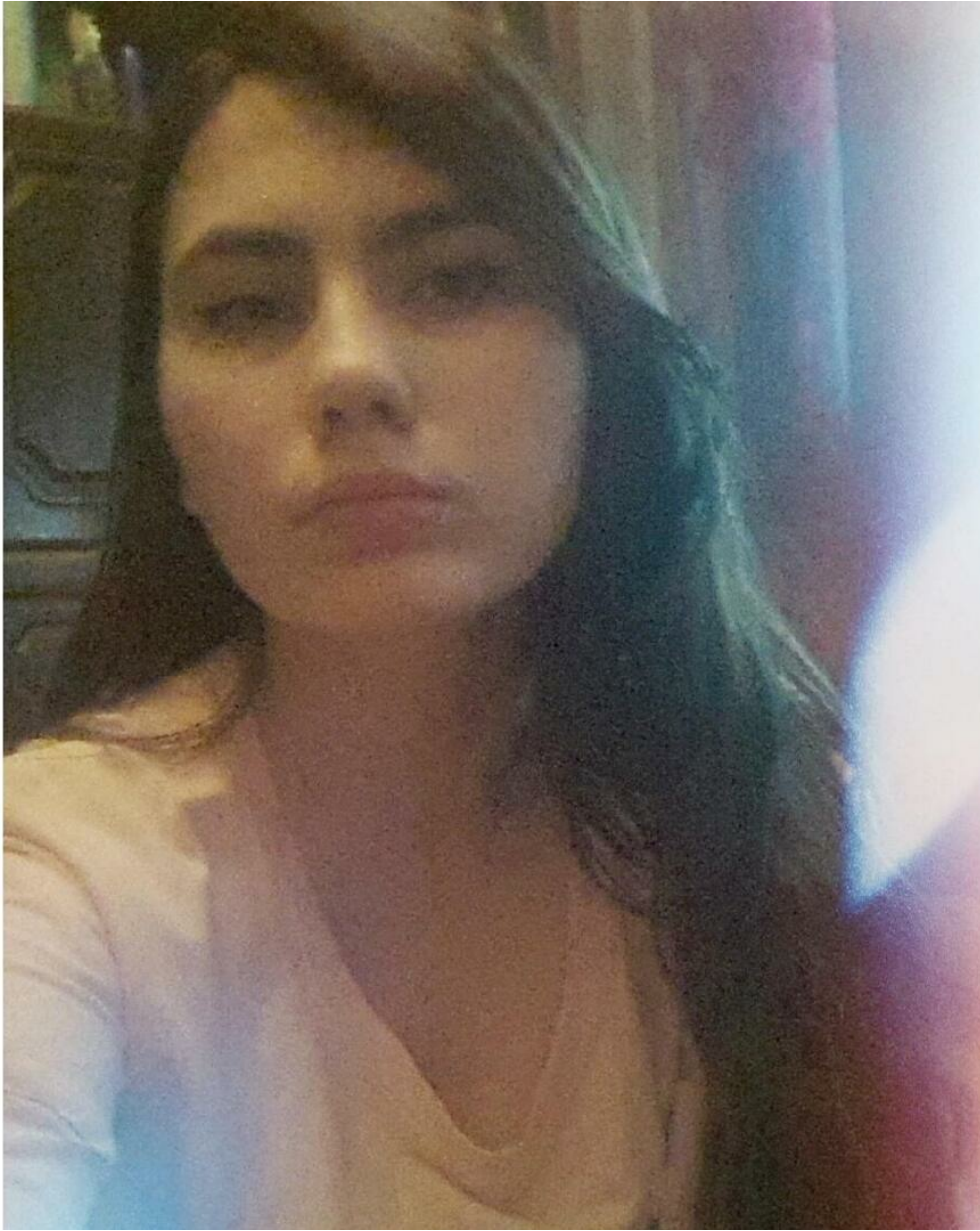

ANNA FROLOVA

Größe: 170, Gewicht: 60, Brust: 90, Taille: 60, Hüfte: 98
<https://podium.im/de/models/2505035>