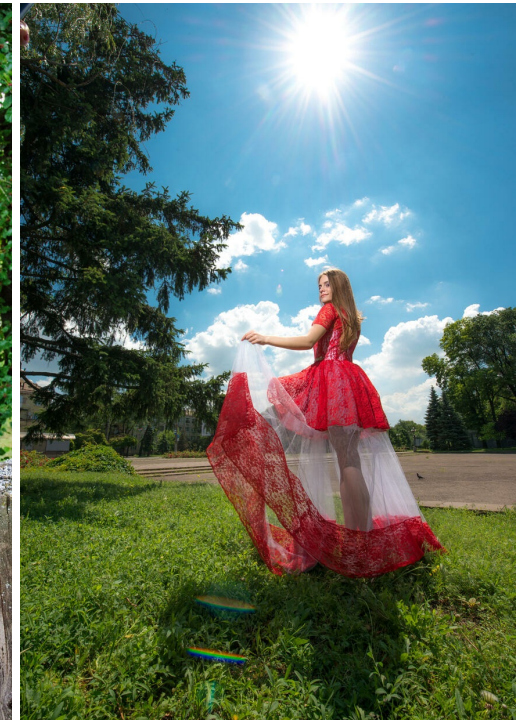

VIKTORIA SIPANSKAA

Größe: 165, Gewicht: 44, Brust: 84, Taille: 60, Hüfte: 85
<https://podium.im/de/models/2506500>