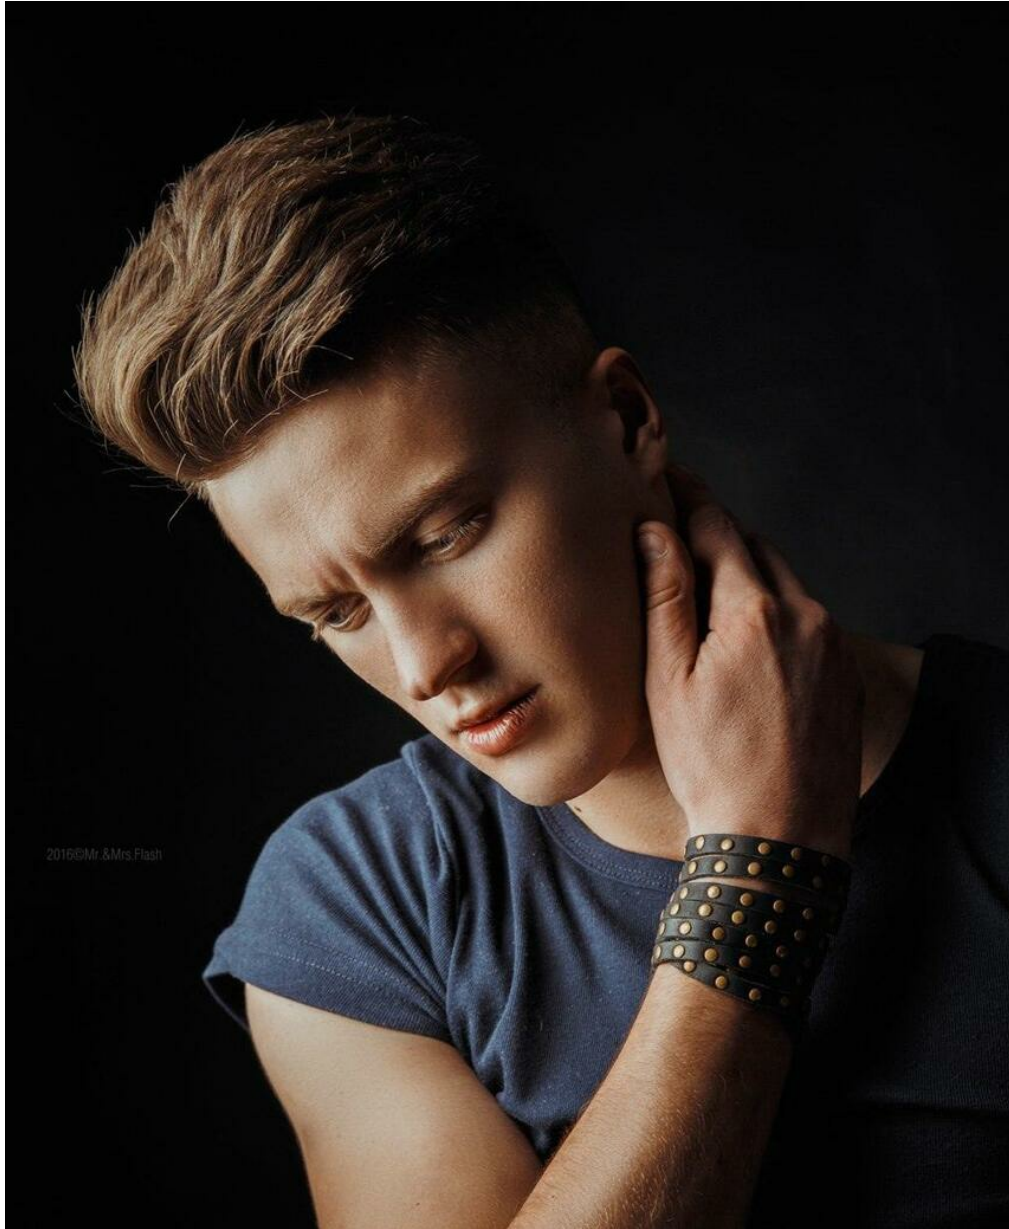

YURA KLIUBA

Größe: 185, Gewicht: 65, Brust: 95, Taille: 72, Hüfte: 85
<https://podium.im/de/models/yura-kliuba>