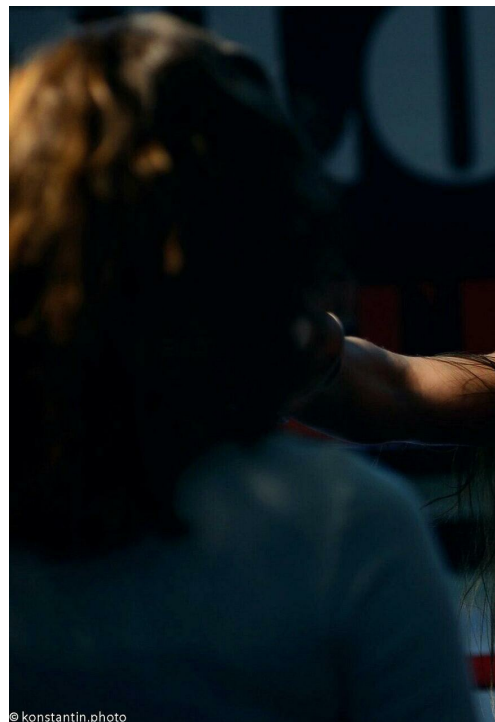

VIKTORIA VALEREVNA

Größe: 166, Gewicht: 52, Brust: 84, Taille: 64, Hüfte: 92
<https://podium.im/de/models/2507221>

© konstantin.photo