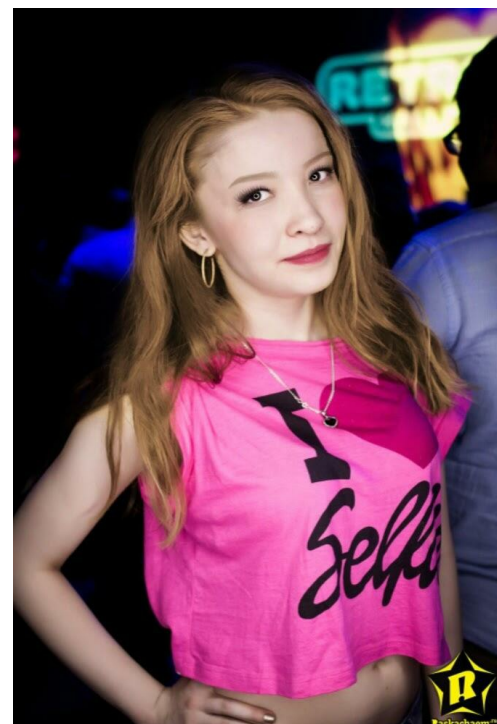

KRISTINA KOSHEL

Größe: 170, Gewicht: 52, Brust: 90, Taille: 65, Hüfte: 88

<https://podium.im/de/models/kristina-koschel>