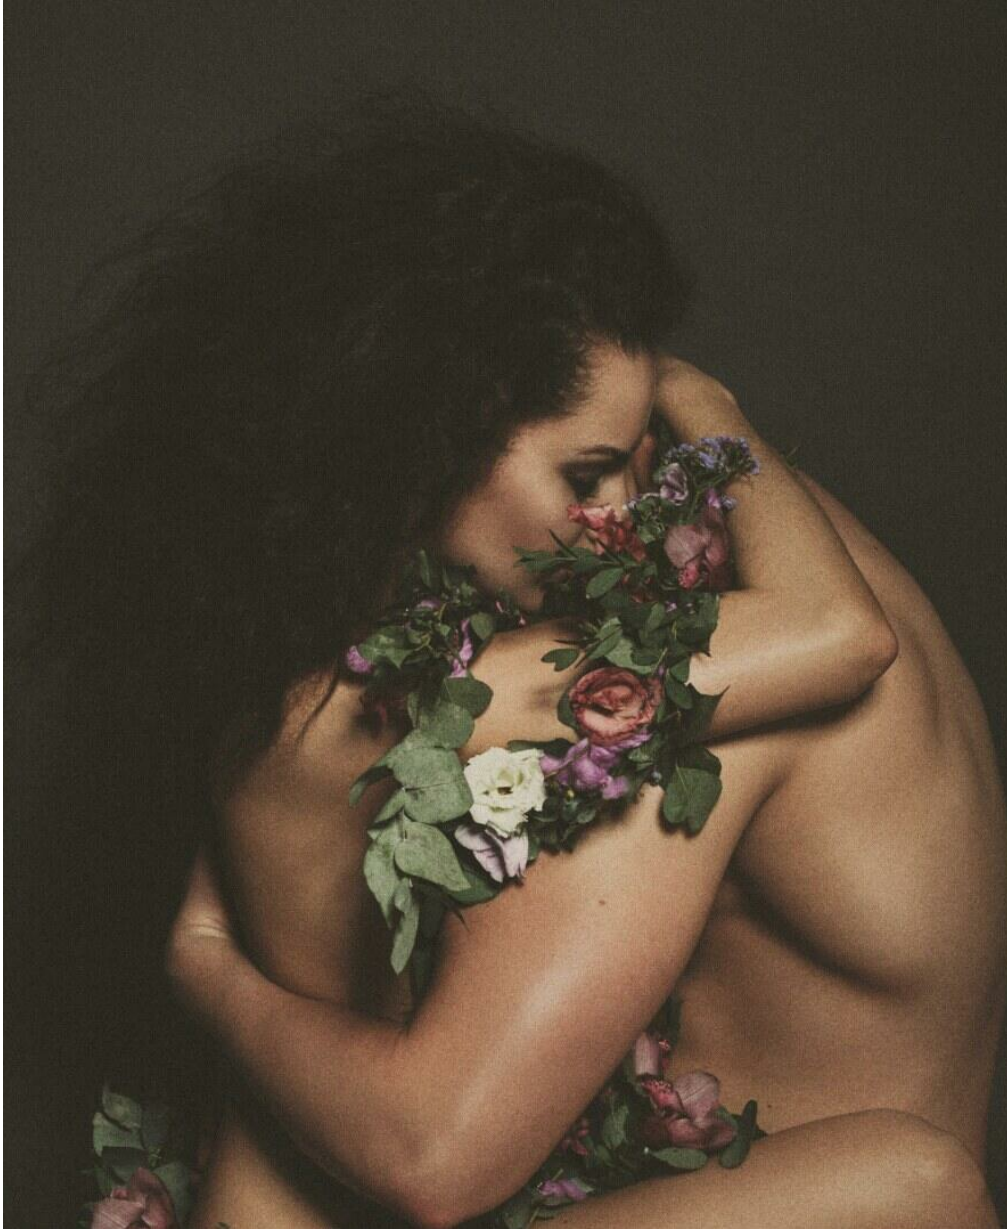

ANNA BLAGORODNAYA

Größe: 170, Gewicht: 52, Brust: 86, Taille: 65, Hüfte: 90
<https://podium.im/de/models/anna-blagorodnaya>