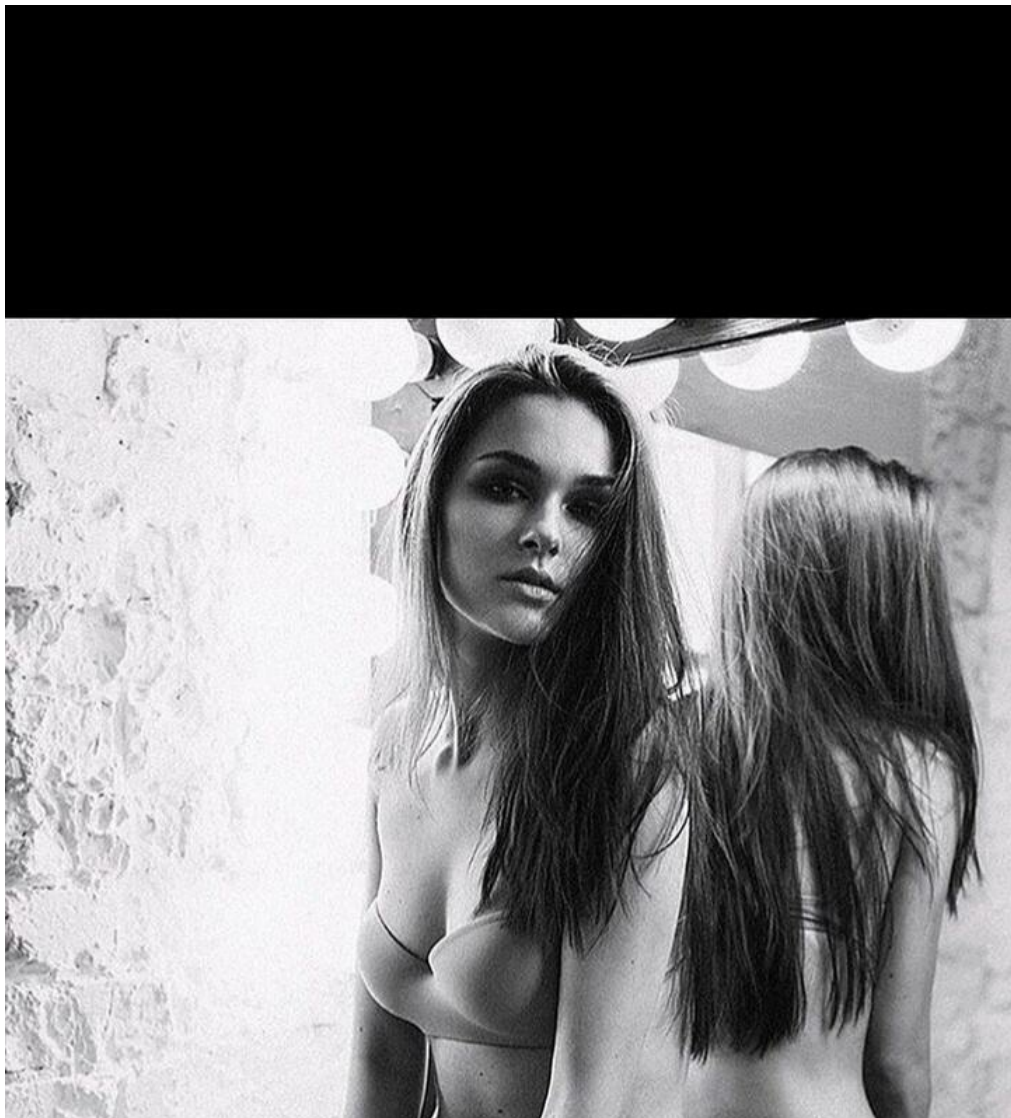

ANASTASIA FASULDINOVA

Größe: 175, Gewicht: 48, Brust: 82, Taille: 58, Hüfte: 88
<https://podium.im/de/models/anastasia-fasuldinova>