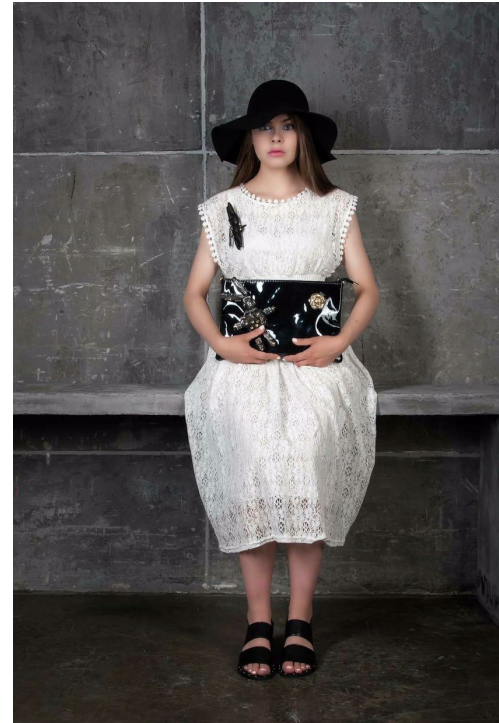

MARIA ASTAKHOVA

Größe: 170, Gewicht: 48, Brust: 87, Taille: 60, Hüfte: 88
<https://podium.im/de/models/maria-astakhova>