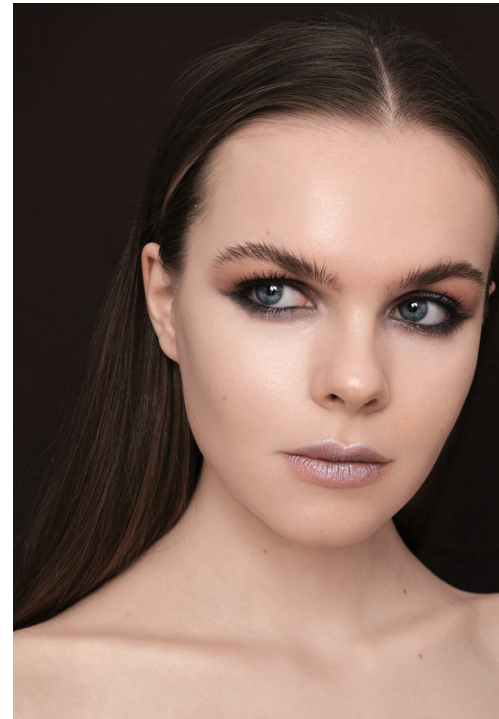

MARIA ASTAKHOVA

Größe: 170, Gewicht: 48, Brust: 87, Taille: 60, Hüfte: 88
<https://podium.im/de/models/maria-astakhova>