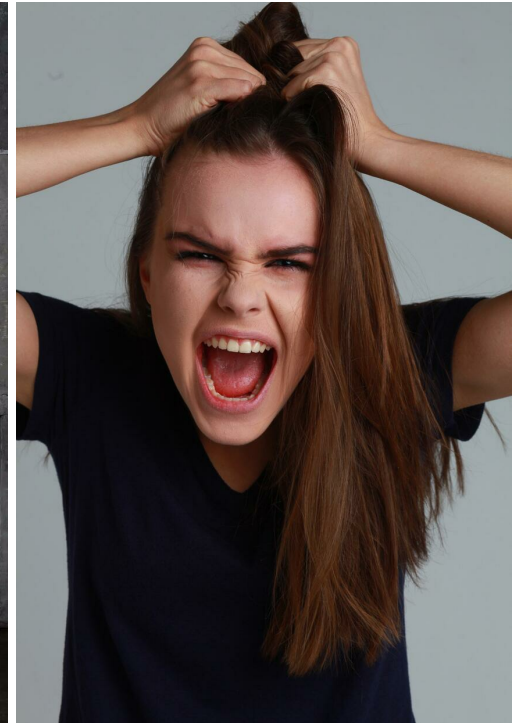

MARIA ASTAKHOVA

Größe: 170, Gewicht: 48, Brust: 87, Taille: 60, Hüfte: 88
<https://podium.im/de/models/maria-astakhova>