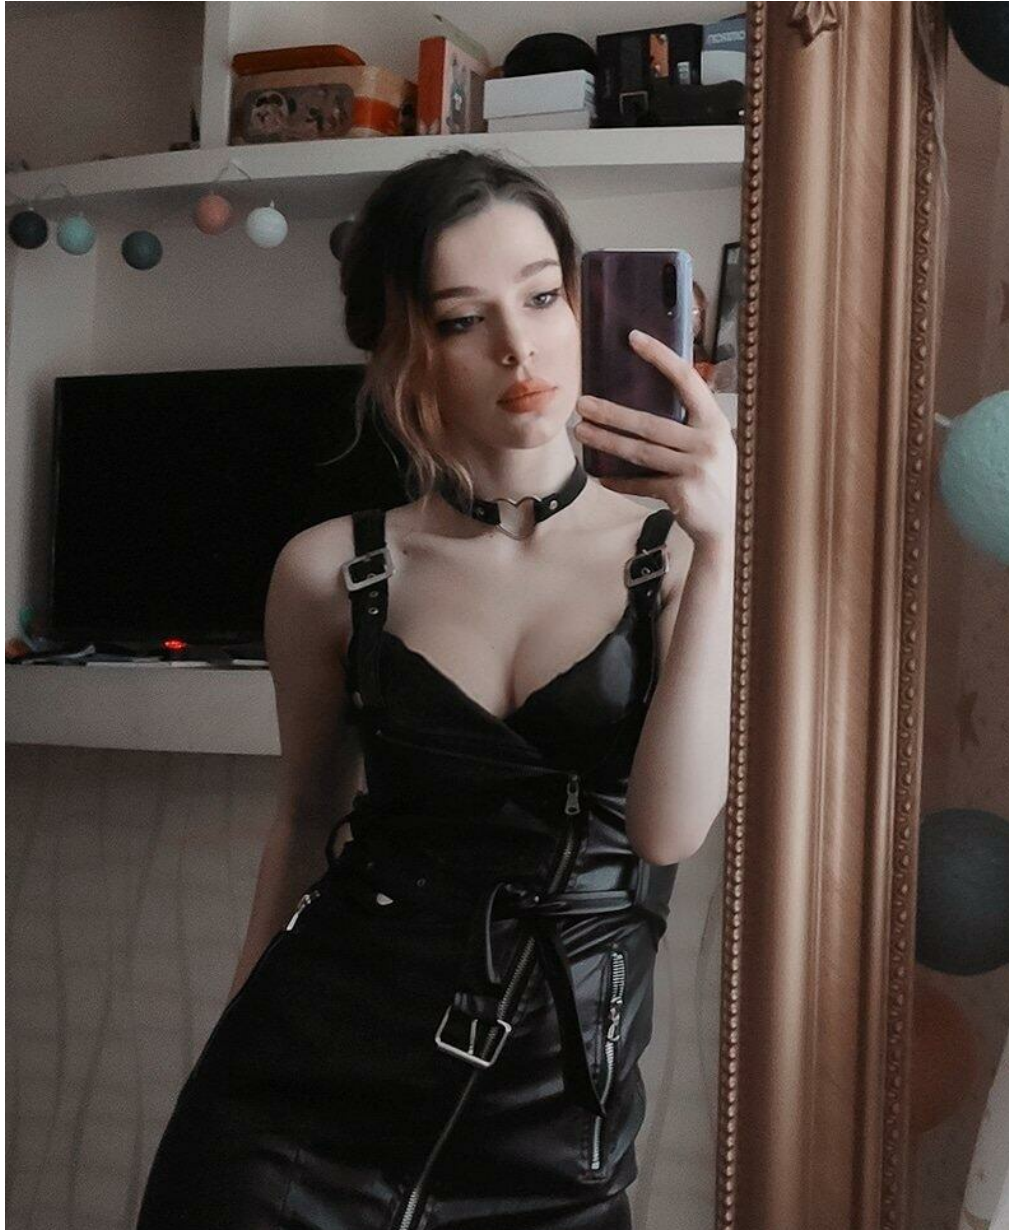

# CHERRY MERRY

Größe: 165, Gewicht: 50, Brust: 90, Taille: 66, Hüfte: 94  
<https://podium.im/de/models/cherry-merry>