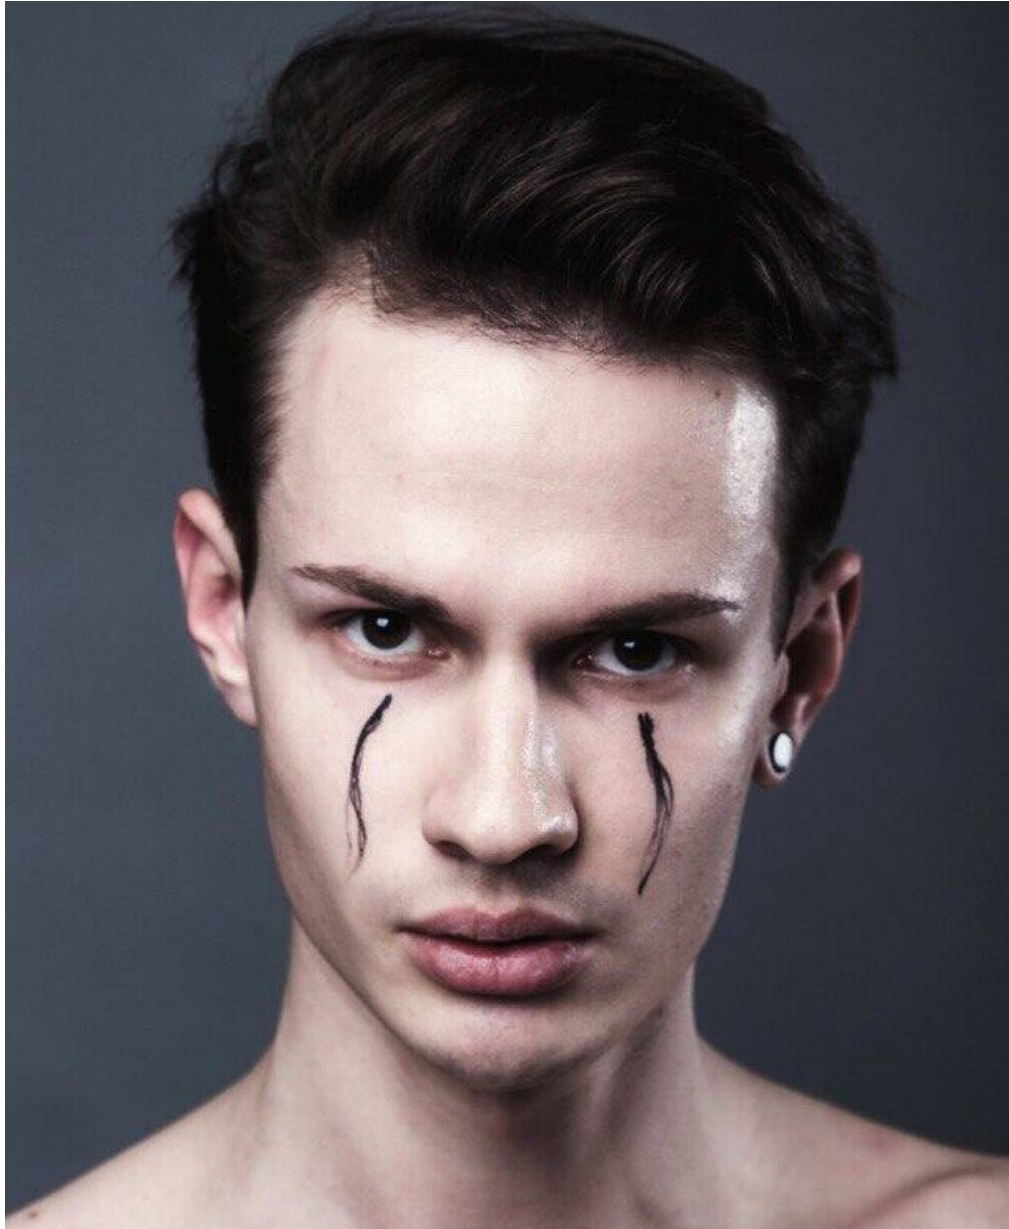

# TIMUR APRELSKY

Größe: 181, Gewicht: 60, Brust: 87, Taille: 67, Hüfte: 92  
<https://podium.im/de/models/timur-aprelsky>