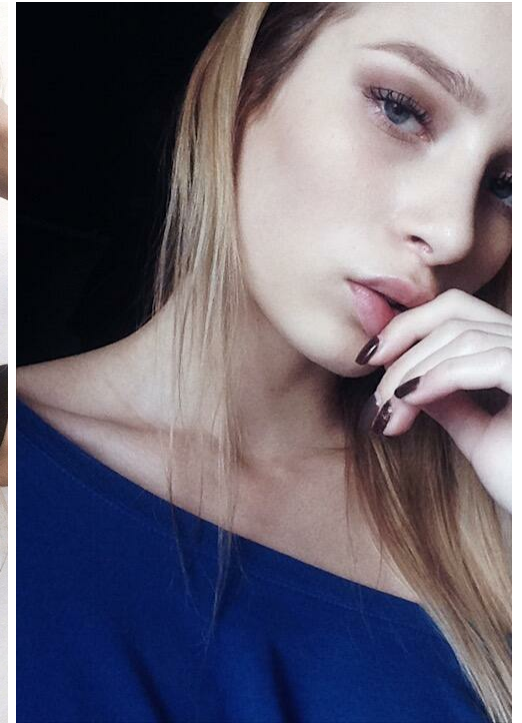

IRINA PRIHODSKAYA

Größe: 173, Gewicht: 51, Brust: 83, Taille: 60, Hüfte: 88
<https://podium.im/de/photographers/irina-prihodskaya>