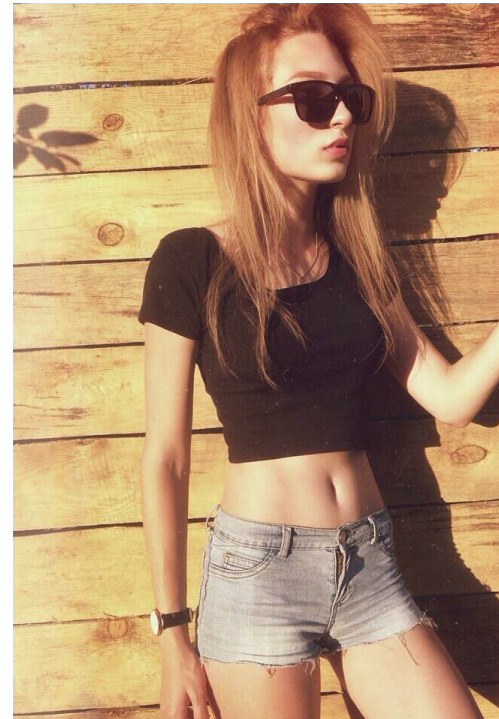

IRINA PRIHODSKAYA

Größe: 173, Gewicht: 51, Brust: 83, Taille: 60, Hüfte: 88
<https://podium.im/de/photographers/irina-prihodskaya>