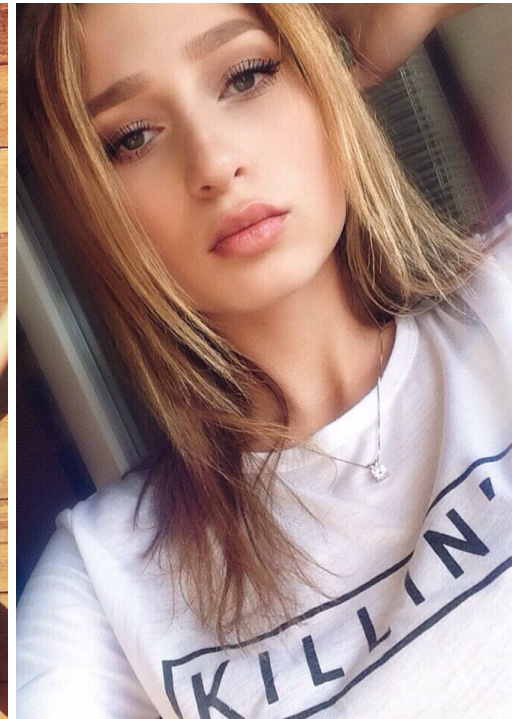

IRINA PRIHODSKAYA

Größe: 173, Gewicht: 51, Brust: 83, Taille: 60, Hüfte: 88
<https://podium.im/de/photographers/irina-prihodskaya>