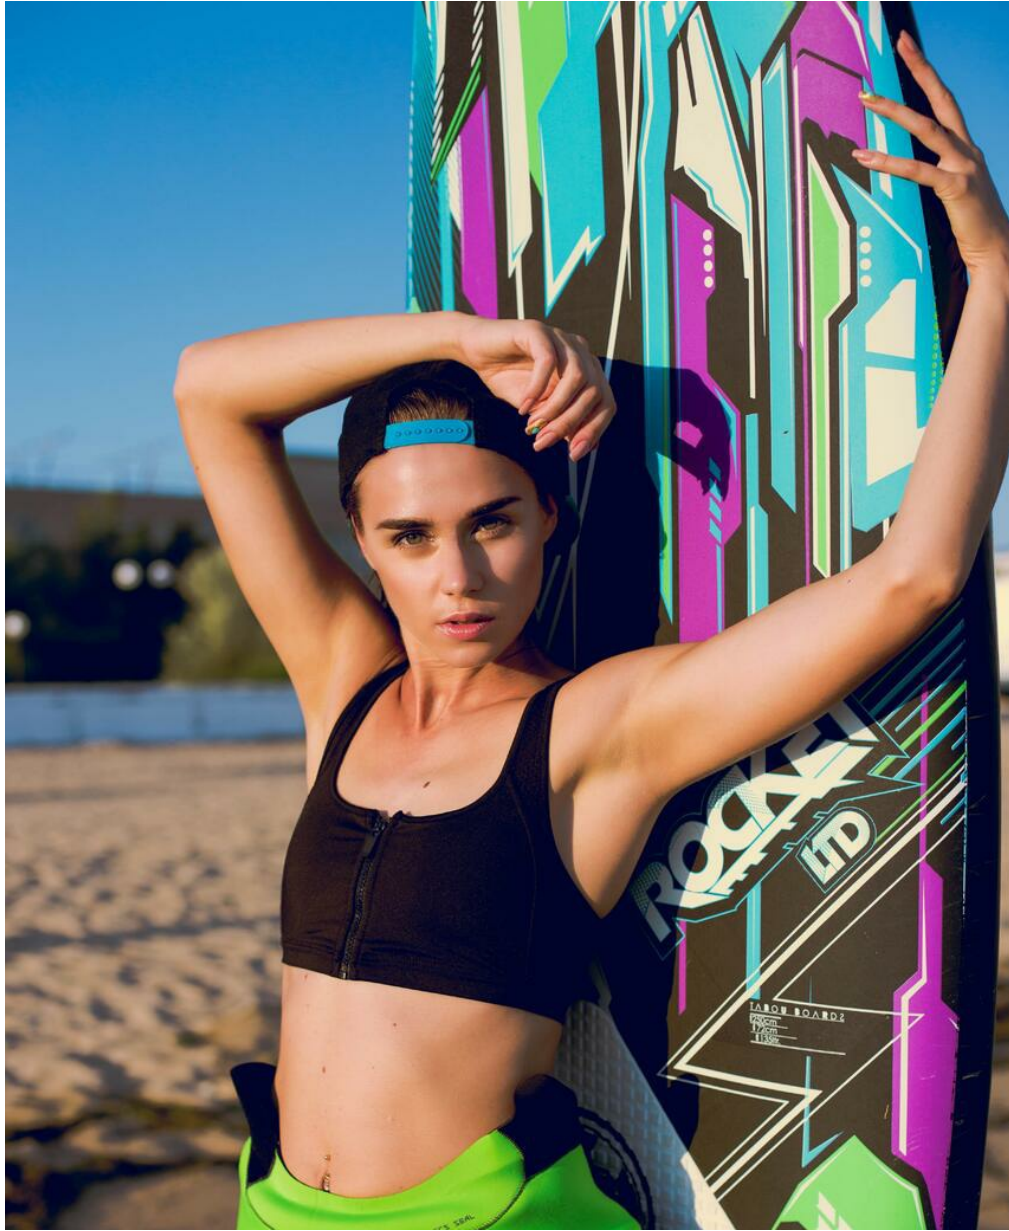

# YULIA CHUMAHAIEVA

Größe: 181, Gewicht: 68, Brust: 90, Taille: 66, Hüfte: 98  
<https://podium.im/de/models/yulia-chumahaieva>