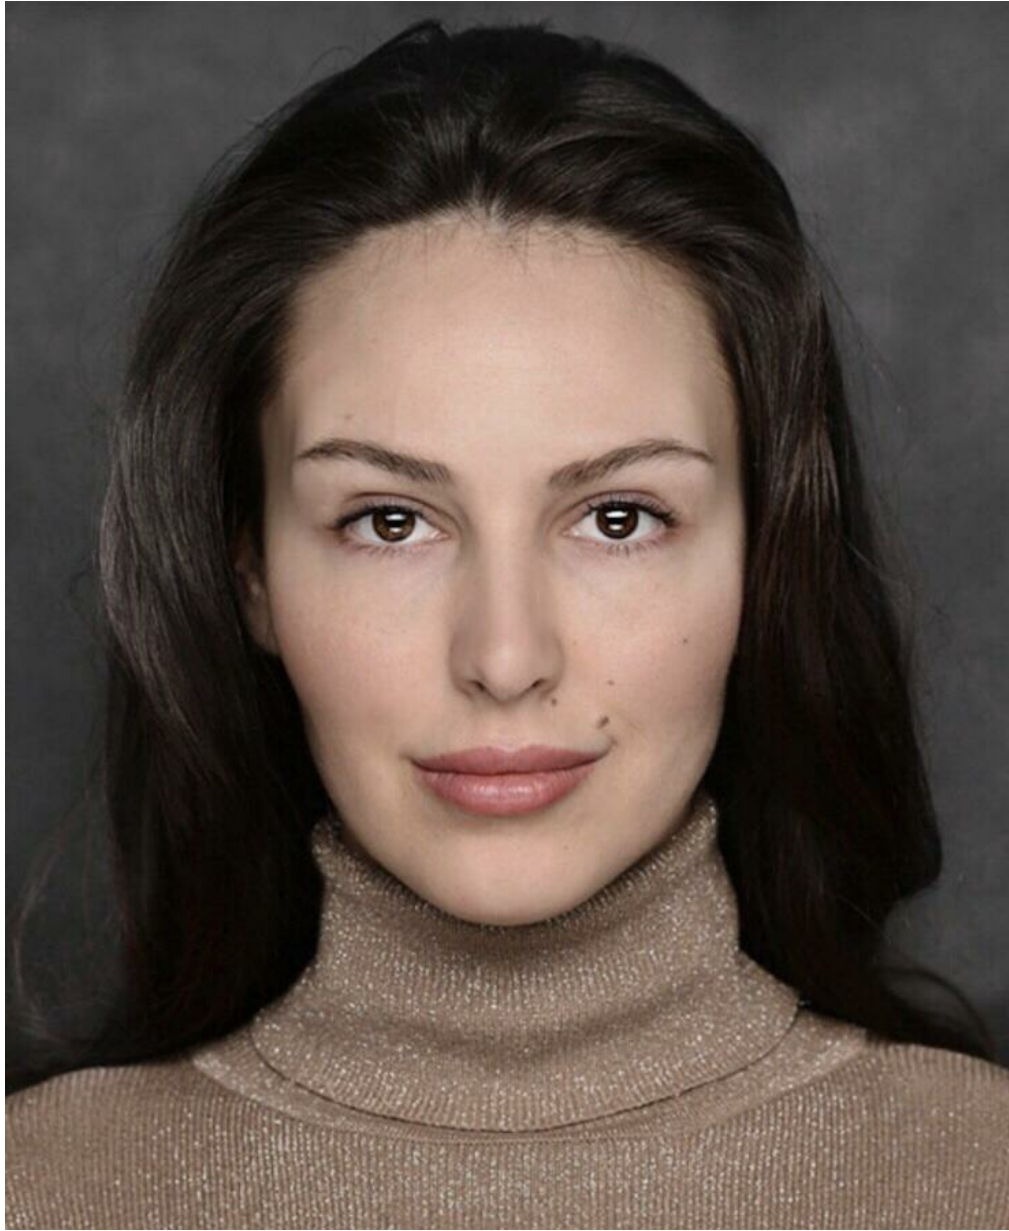

ALEXANDRA SHNARR

Größe: 168, Gewicht: 47, Brust: 89, Taille: 60, Hüfte: 90
<https://podium.im/de/models/alexandra-shnarr>