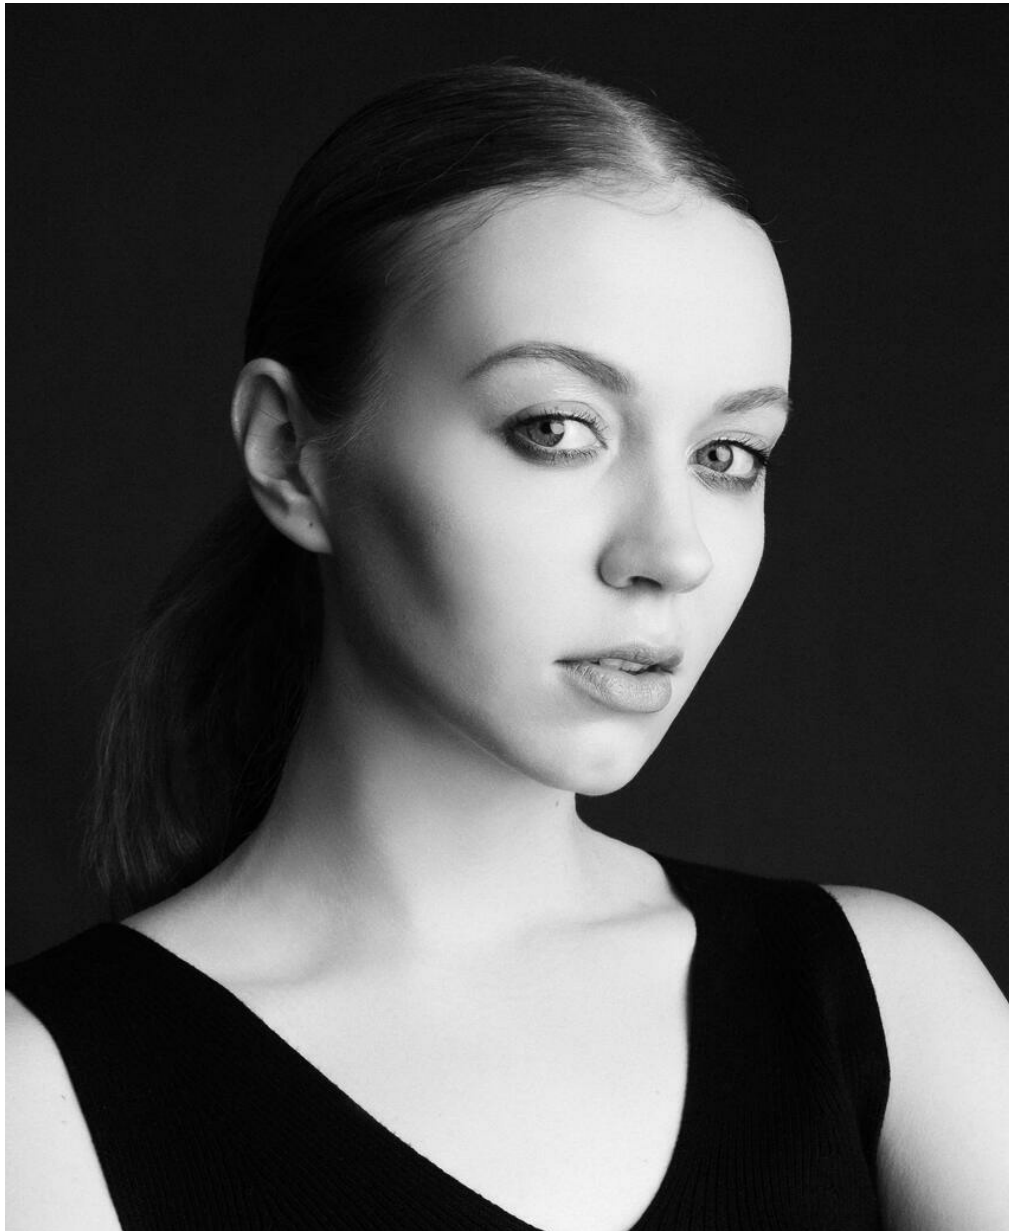

DARYA SHARONOVA

Größe: 180, Gewicht: 60, Brust: 85, Taille: 62, Hüfte: 94
<https://podium.im/de/models/darya-sharonova>