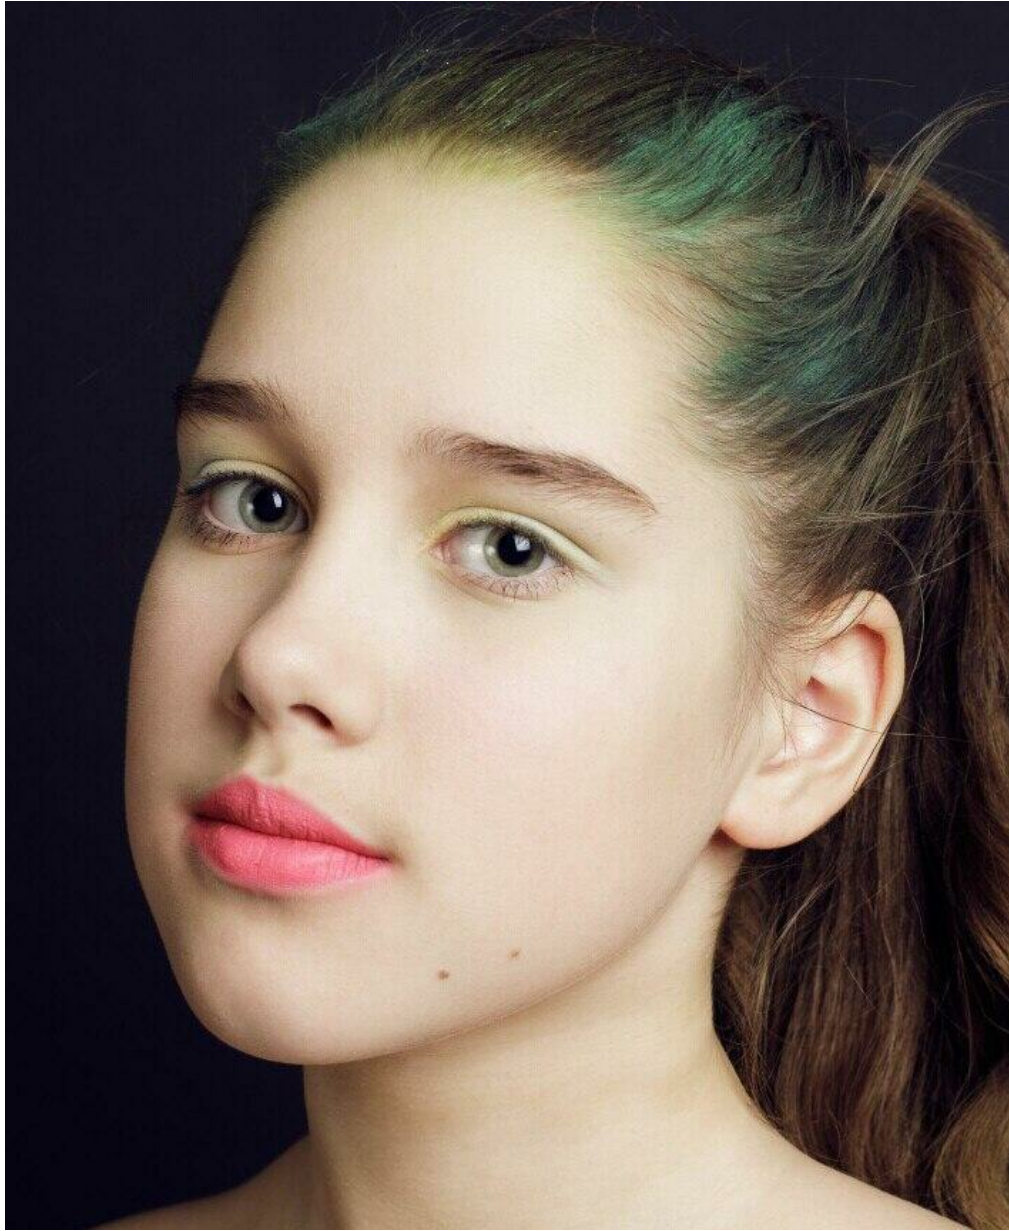

MAJA KOMAROVA

Größe: 162, Gewicht: 60, Brust: 90, Taille: 75, Hüfte: 92
<https://podium.im/de/models/2511372>