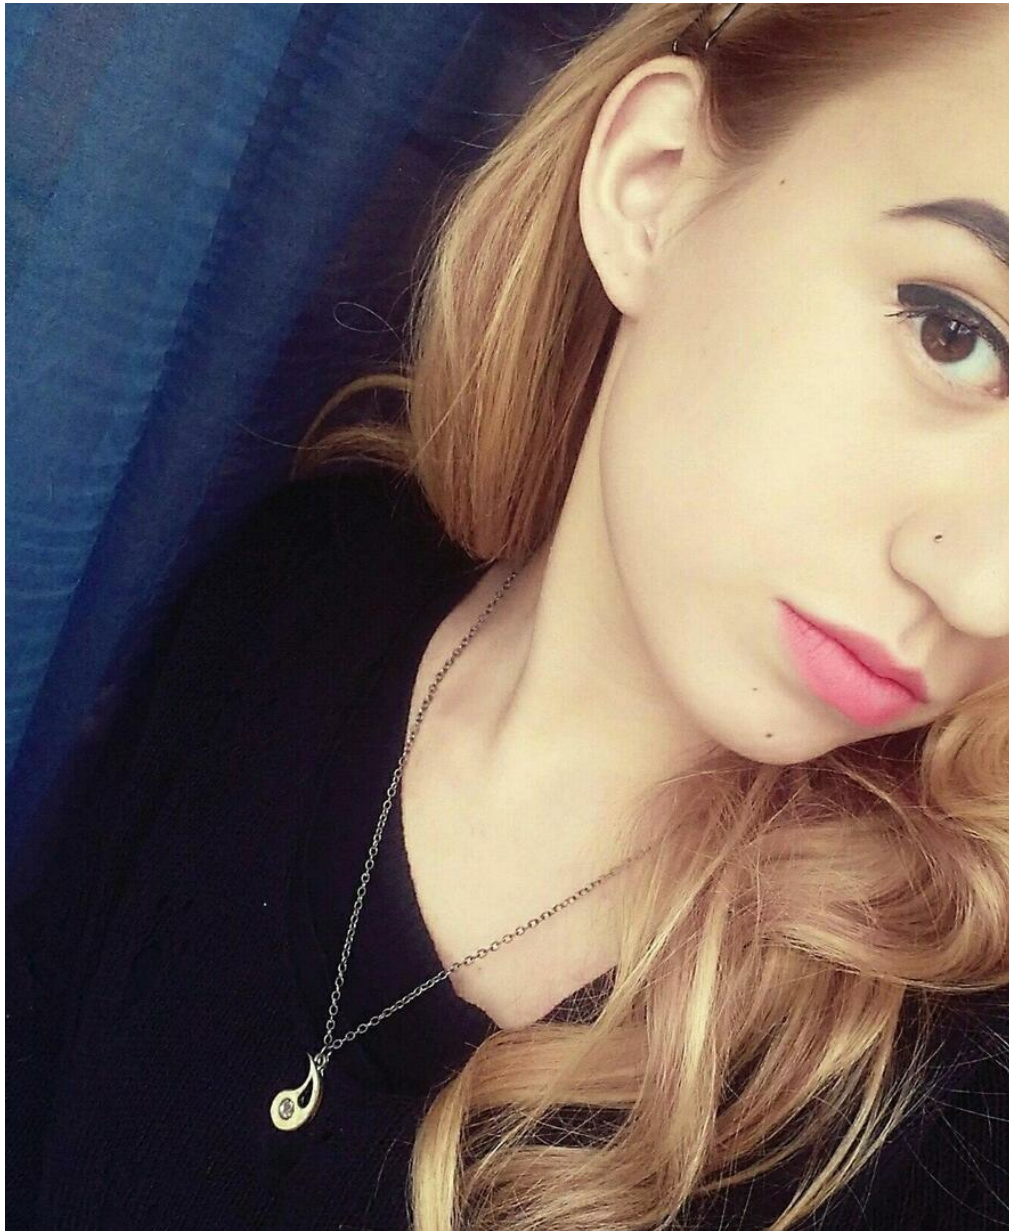

# TAT'JANA KRASAVINA

Größe: 165, Gewicht: 42, Brust: 86, Taille: 60, Hüfte: 91  
<https://podium.im/de/models/tatjana-krasavina>