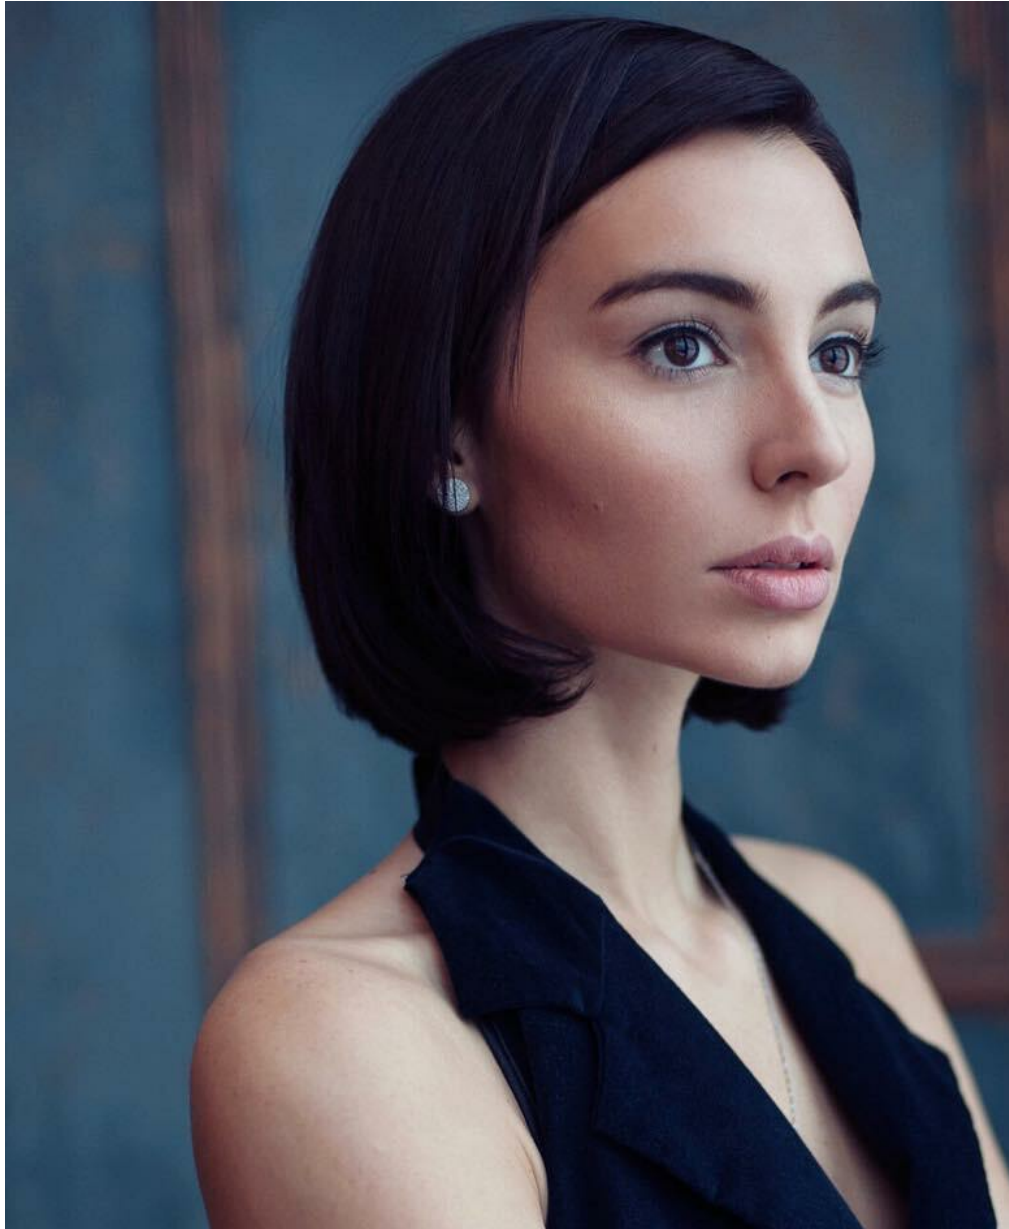

# ELENA ARABOVA

Größe: 176, Gewicht: 54, Brust: 86, Taille: 63, Hüfte: 93  
<https://podium.im/de/models/elena-arabova>