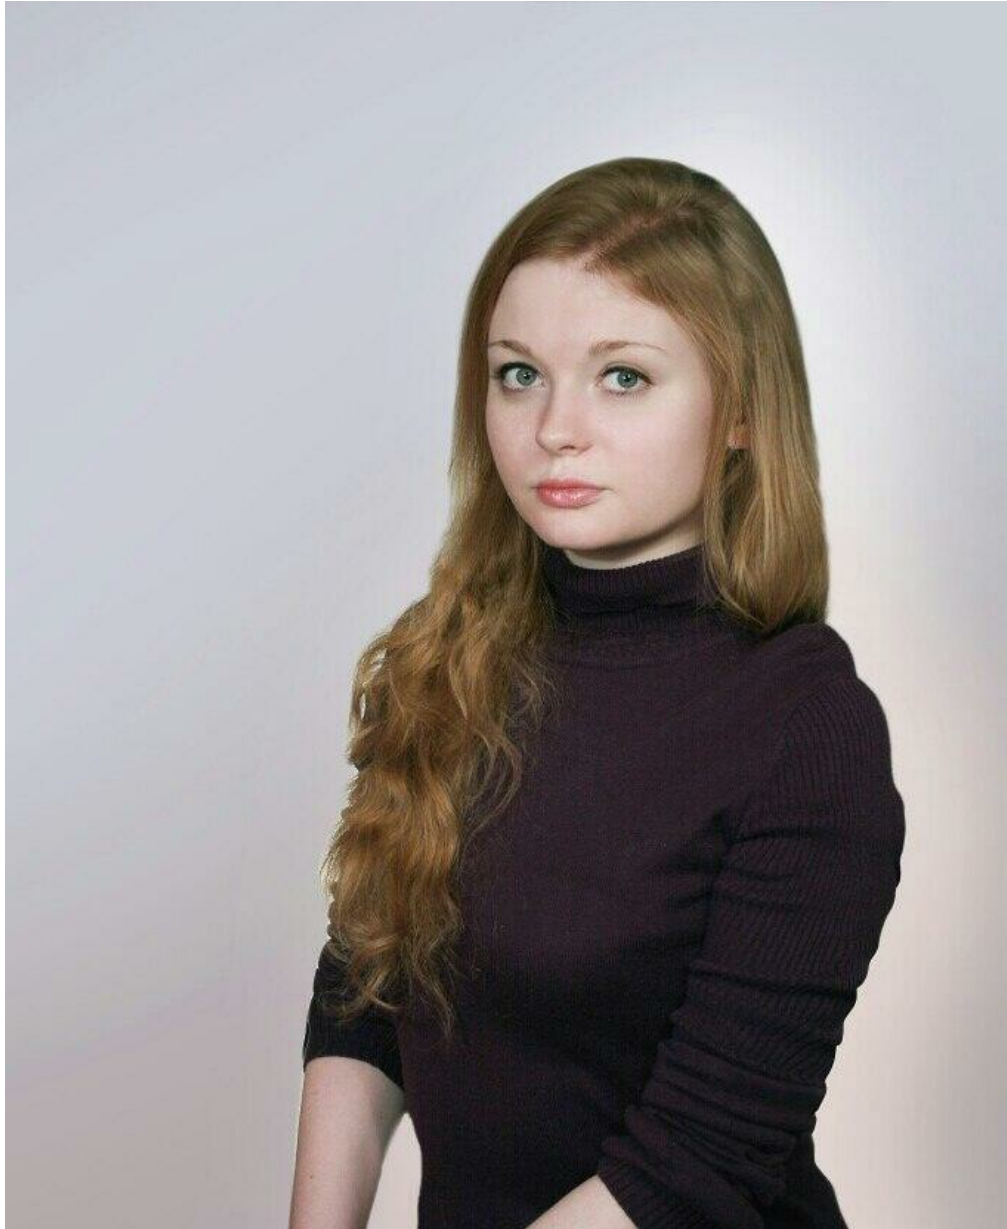

VERA DAVYDOVA

Größe: 162, Gewicht: 47, Brust: 80, Taille: 60, Hüfte: 86
<https://podium.im/de/models/vera-davydova>