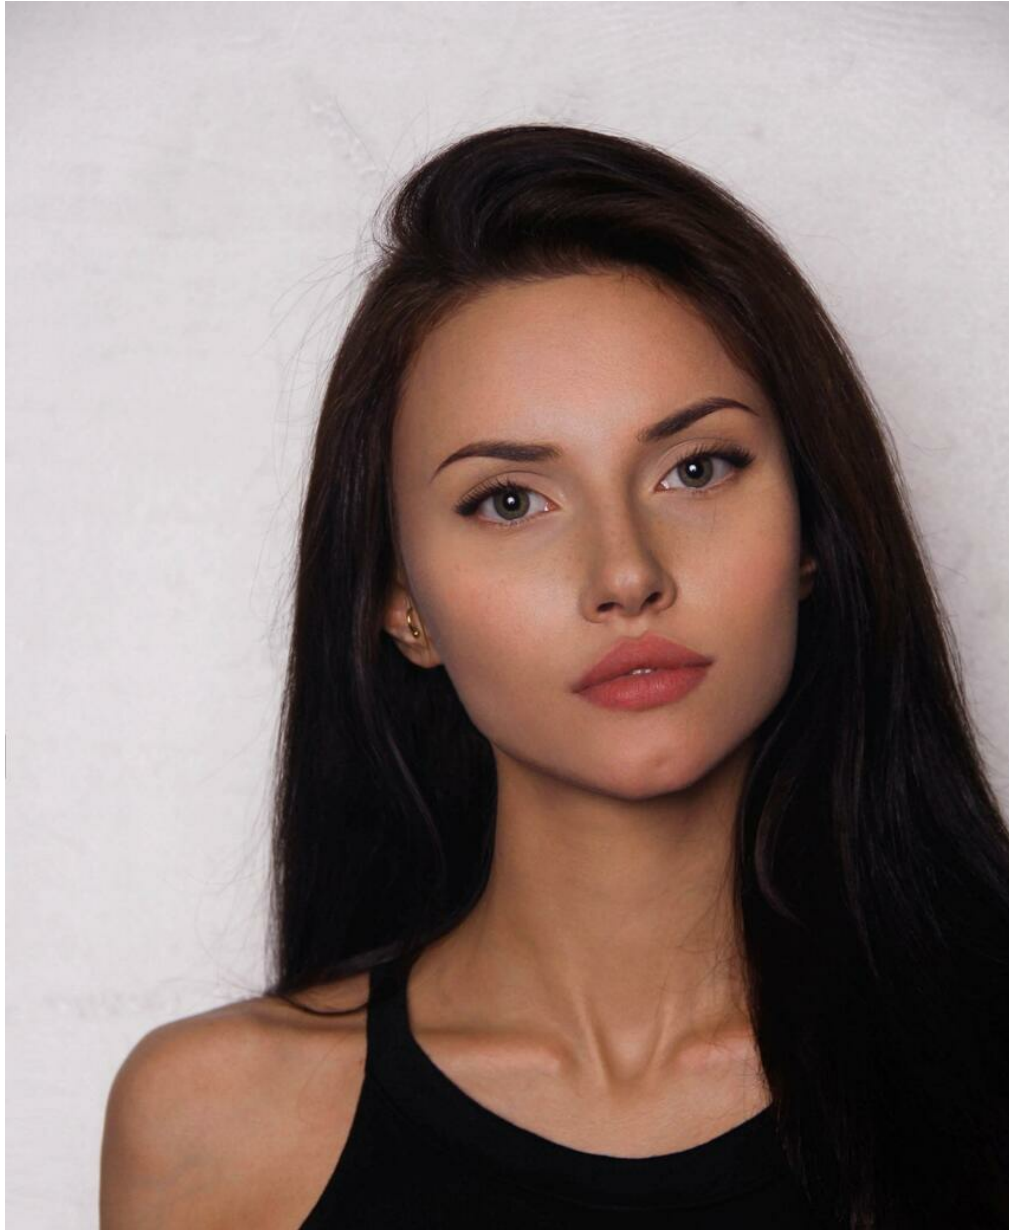

KATE SIDOROVA

Größe: 173, Gewicht: 54, Brust: 92, Taille: 60, Hüfte: 94
<https://podium.im/de/models/kate-sidorova>