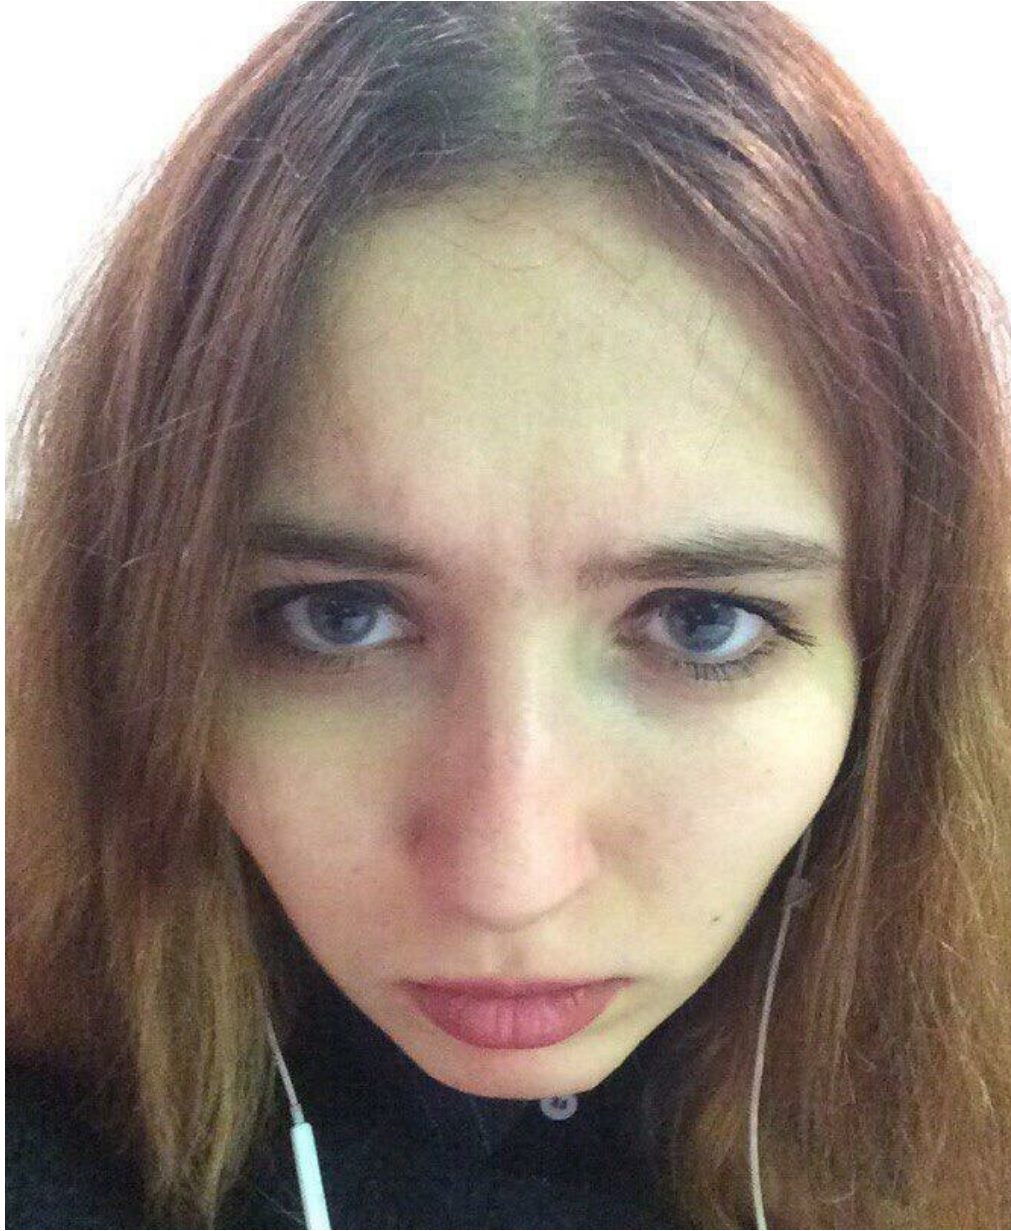

MARIA SMIRNOVA

Größe: 173, Gewicht: 49, Brust: 86, Taille: 60, Hüfte: 90
<https://podium.im/de/models/maria-s>