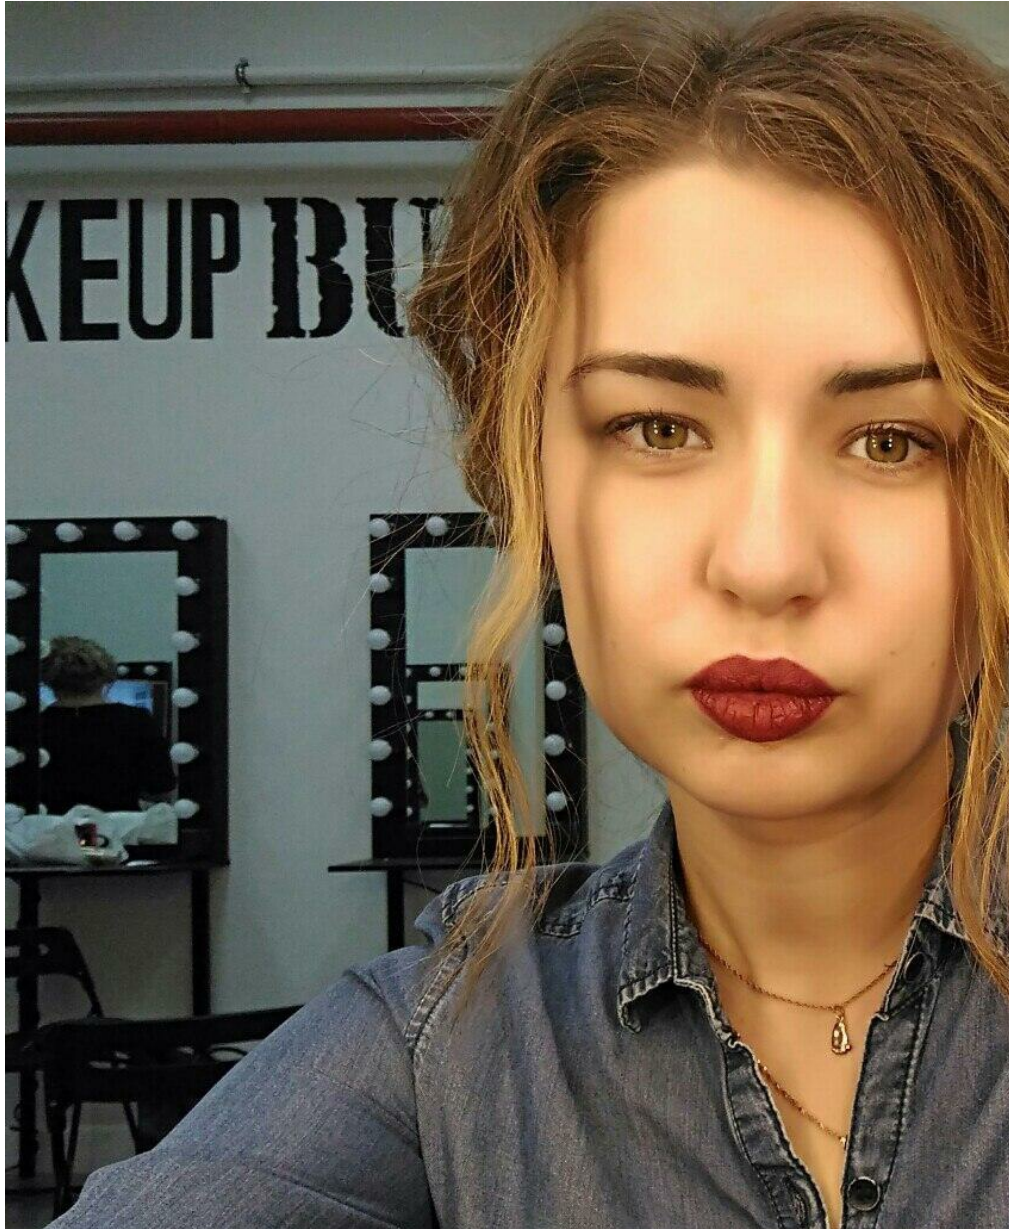

EKATHERINA POZDINA

Größe: 175, Gewicht: 65, Brust: 86, Taille: 70, Hüfte: 100
<https://podium.im/de/models/ekatherina-pozdina>