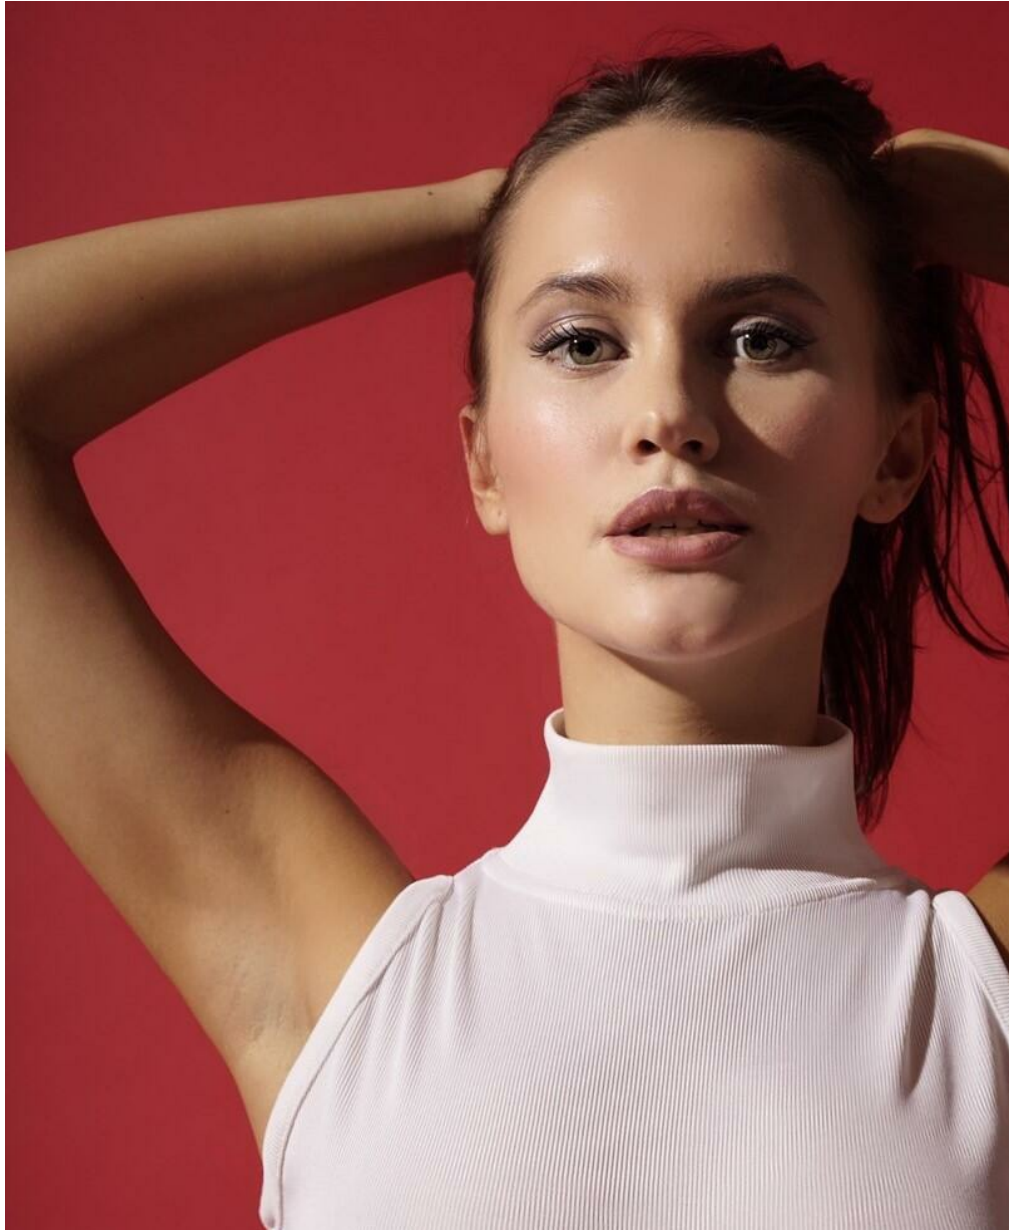

FEDOSE_EVA

Größe: 168, Gewicht: 49, Brust: 87, Taille: 60, Hüfte: 88
<https://podium.im/de/models/karina-fedoseeva>