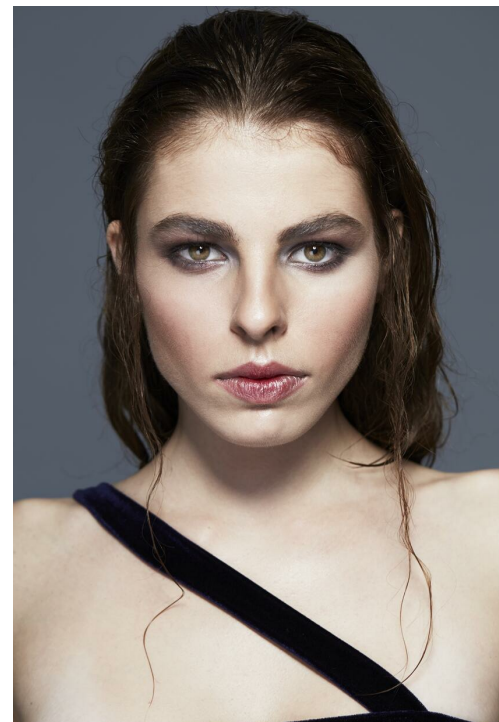

# MARIYA ERMAKOVA

рост: 178, вес: 60, грудь: 86, талия: 62, бедра: 91  
<https://podium.im/de/models/mariya-ermakova>