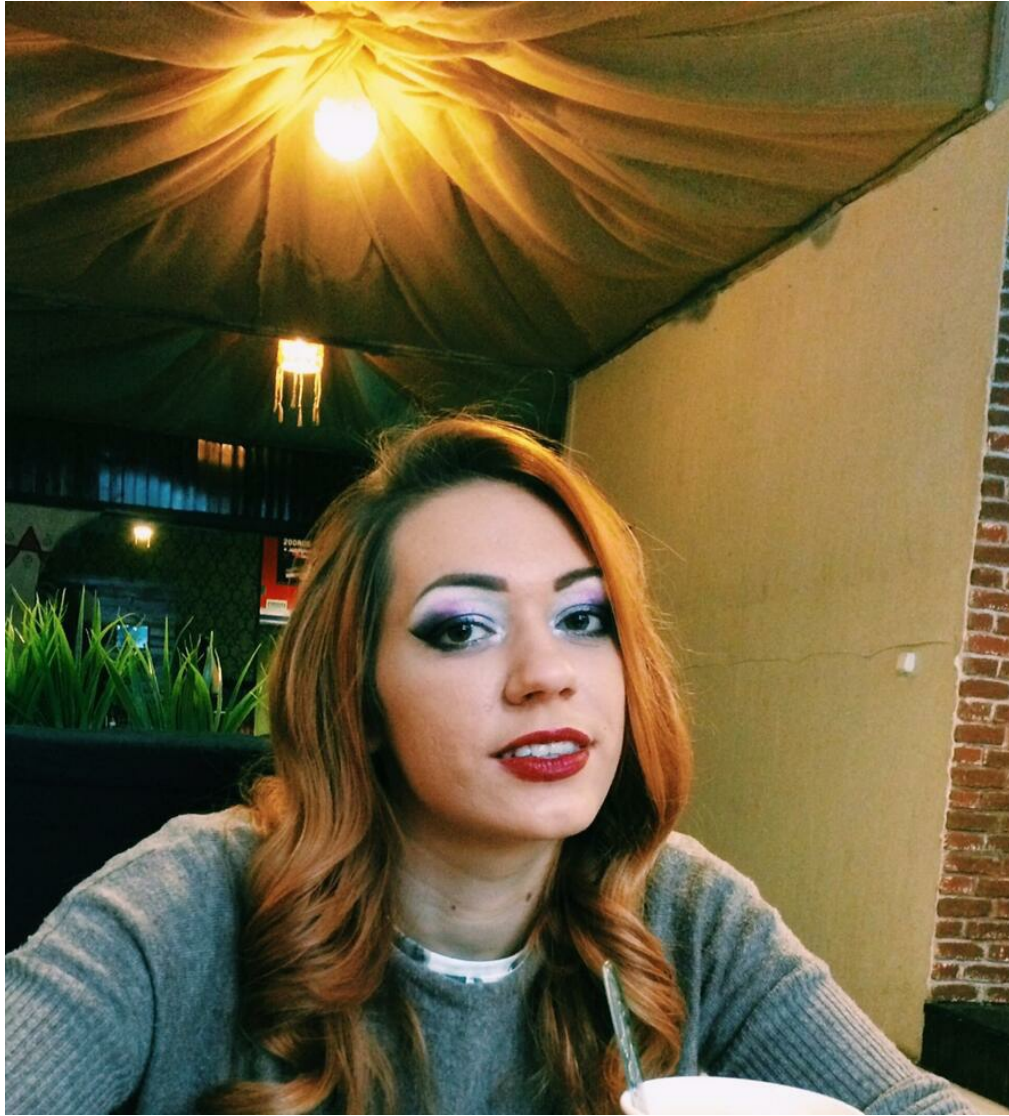

# VIKTORIJA DROZDOVSKAJA

Größe: 173, Gewicht: 60, Brust: 98, Taille: 59, Hüfte: 92  
<https://podium.im/de/models/viktorija-drozdovskaja>