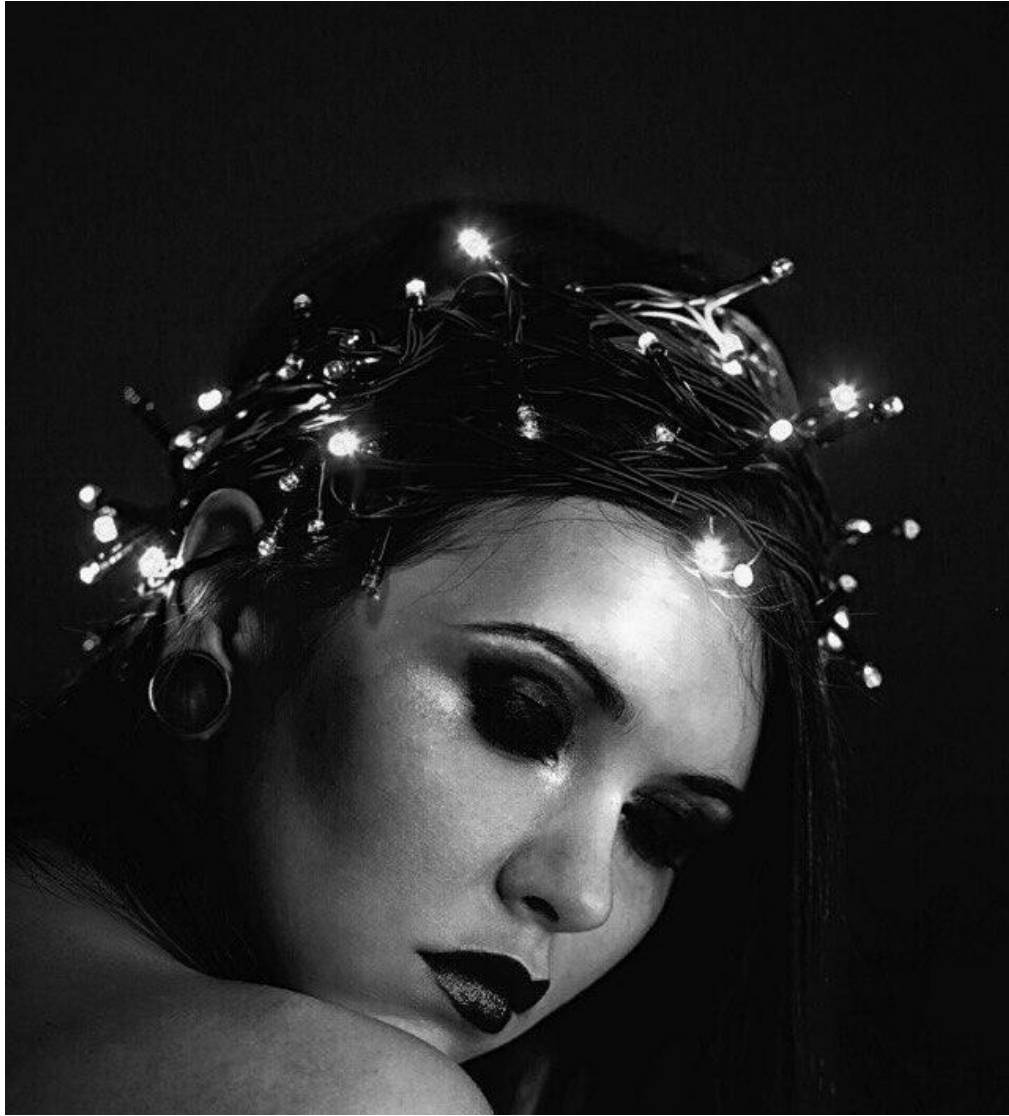

# EKATERINA SHUKEVICH

Größe: 167, Gewicht: 49, Brust: 78, Taille: 60, Hüfte: 87  
<https://podium.im/de/models/ekaterina-shukevich>