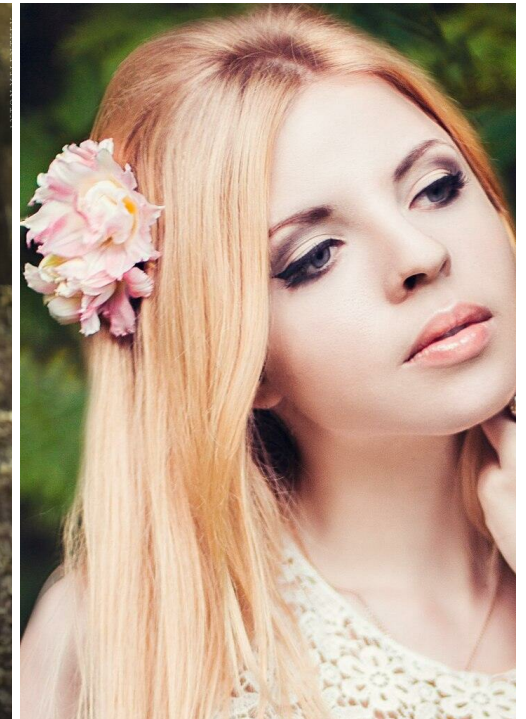

ANNA VOLIK

Größe: 175, Gewicht: 58, Brust: 92, Taille: 66, Hüfte: 93
<https://podium.im/de/models/anna-volik>