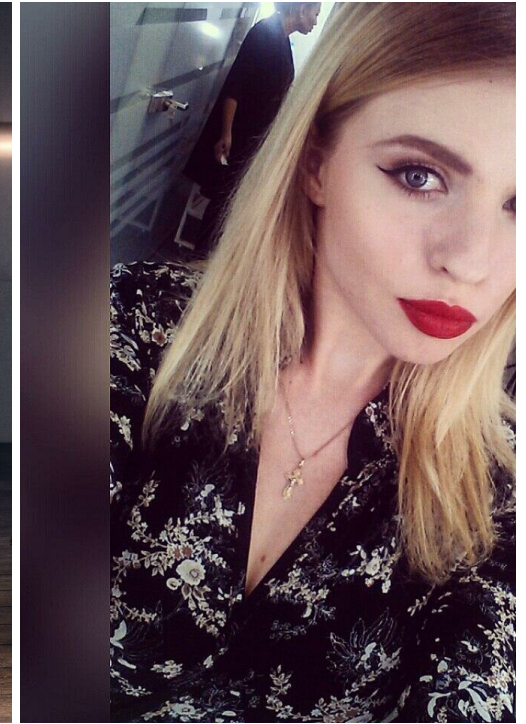

ANNA VOLIK

Größe: 175, Gewicht: 58, Brust: 92, Taille: 66, Hüfte: 93
<https://podium.im/de/models/anna-volik>